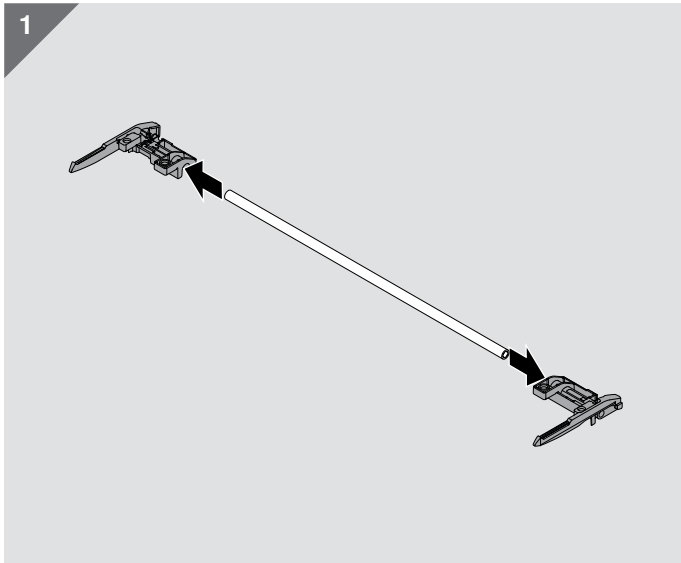

760H  
766H

560H  
561H  
566H

560F  
561F  
566F

\* 760H/766H/560H/561H/566H

\*\* 560F/561F/566F

Tablalarretierung | pull-out shelf lock | blocage de tablette coulissante | arresto del ripiano estraibile | sistema de bloqueo del entrepaño | blokada szuflady tackowej | Фиксатор выдвижной полки | 搁板锁定装置