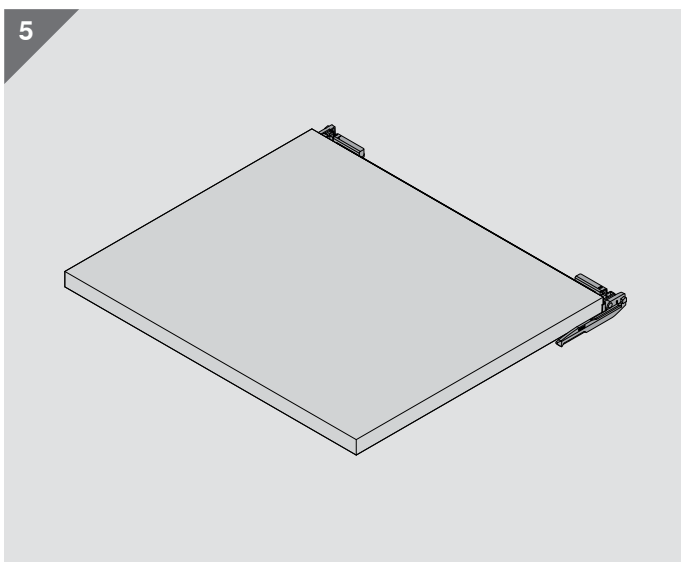

760H  
766H

560H  
561H  
566H

560F  
561F  
566F

\* 760H/766H/560H/561H/566H

\*\* 560F/561F/566F

Tablalarretierung | pull-out shelf lock | blocage de tablette coulissante | arresto del ripiano estraibile | sistema de bloqueo del entrepaño | blokada szuflady tackowej | Фиксатор выдвижной полки | 搁板锁定装置