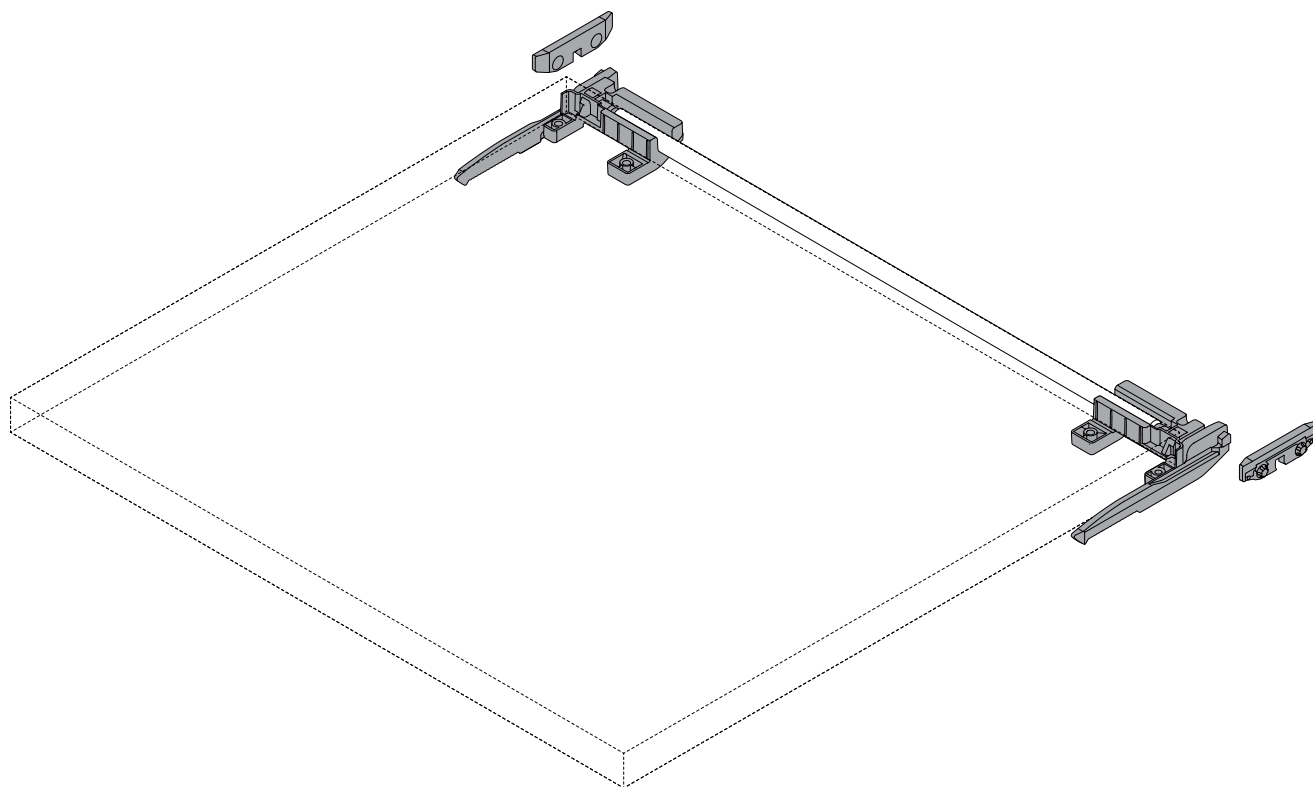

**BLUMOTION**  
by Blum

**TIP-ON  
BLUMOTION**  
by Blum

**TIP-ON**  
by Blum

Tablararretierung | pull-out shelf lock |  
blocage de tablette coulissante | arresto del  
ripiano estraibile | sistema de bloqueo del  
entrepaña | blokada szuflady tackowej |  
Фиксатор выдвижной полки | 搁板锁定装置

[www.blum.com](http://www.blum.com)

 **blum**®

Tablararretierung | pull-out shelf lock | blocage de tablette coulissante | arresto del ripiano estraibile | sistema de bloqueo del entrepaño | blokada szuflady taskowej | Фиксатор выдвижной полки | 搁板锁定装置