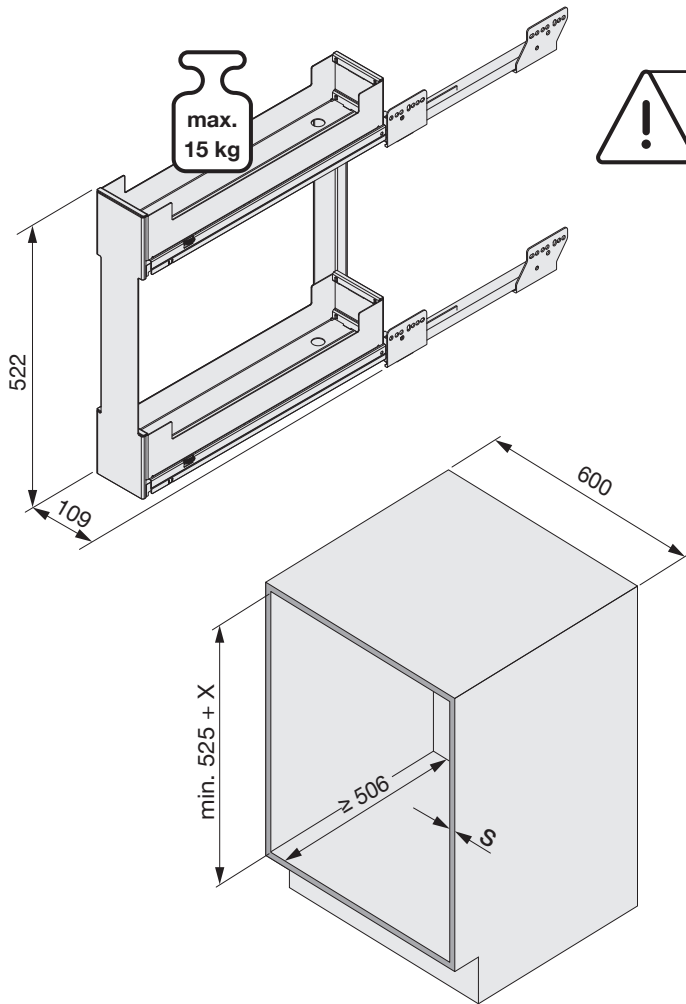

# PINELLO INSIDE

Vollauszugssystem ohne Frontbefestigung für den Unterschrank  
 Système d'extension complète sans fixation frontale pour armoires basses  
 Full-extension system without front attachment for base units

2x

200.2539.xx

**!** DE Die linke Version wird spiegelbildlich montiert.  
 FR La version gauche est montée de manière inversée.  
 EN The left version is mounted in reversed image.

S	Müllboy Standard	Müllboy Big
16	X = 0	X = 0
18	X = 0	X = 10
19	X = 0	X = 10