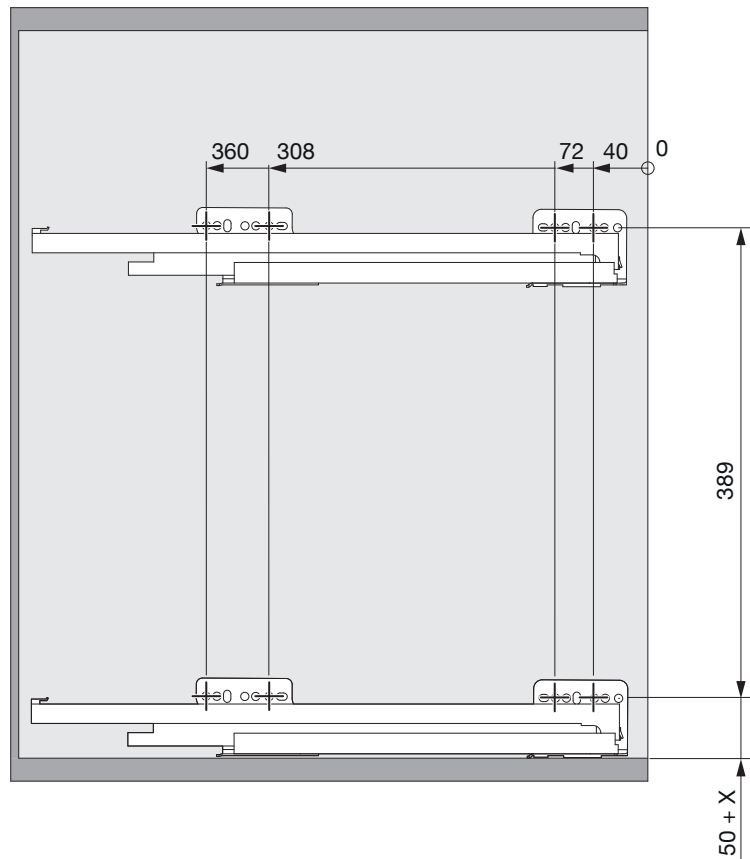

! DE Die linke Version wird spiegelbildlich montiert.
FR La version gauche est montée de manière inversée.
EN The left version is mounted in reversed image.

S	Müllboy Standard	Müllboy Big
16	X = 0	X = 0
18	X = 0	X = 10
19	X = 0	X = 10

1