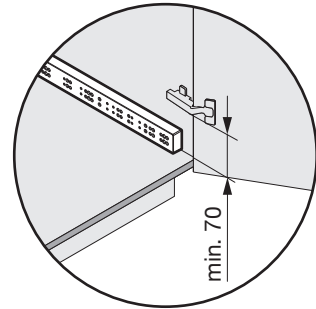

# PINELLO INSIDE

Vollauszugssystem ohne Frontbefestigung für den Unterschrank  
 Système d'extension complète sans fixation frontale pour armoires basses  
 Full-extension system without front attachment for base units

2x

200.2539.xx

**!** DE Die linke Version wird spiegelbildlich montiert.  
 FR La version gauche est montée de manière inversée.  
 EN The left version is mounted in reversed image.

S	Müllboy Standard	Müllboy Big
16	X = 0	X = 0
18	X = 0	X = 10
19	X = 0	X = 10