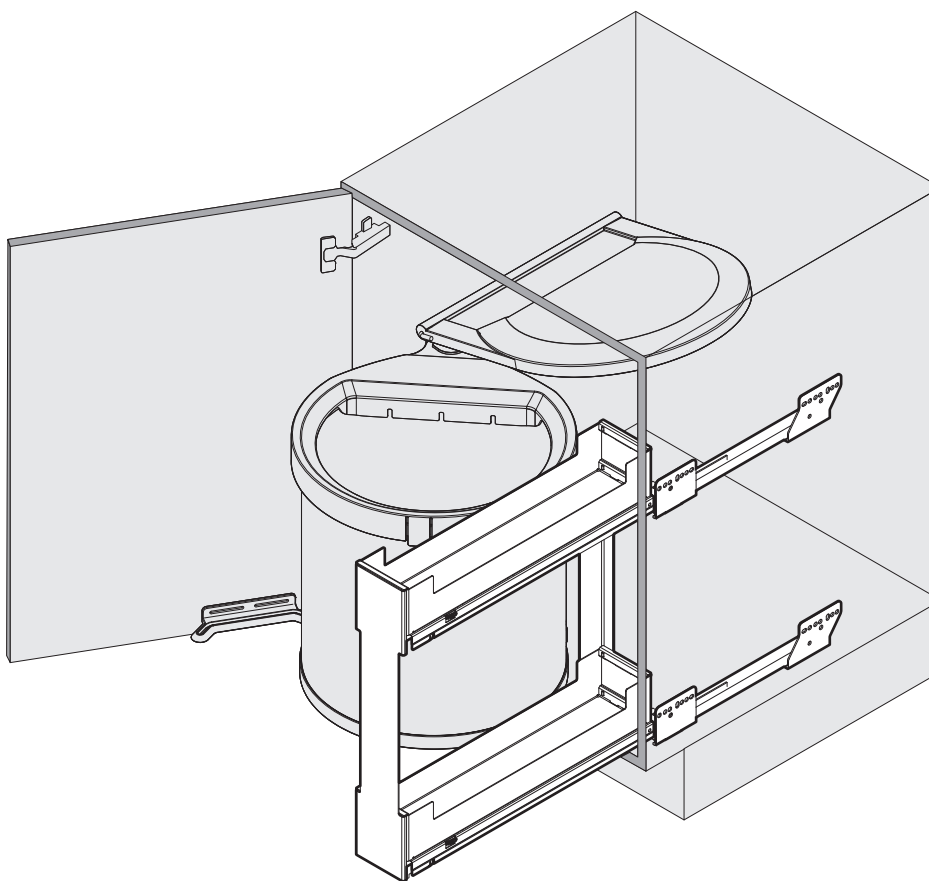

# PINELLO INSIDE

Vollauszugssystem ohne Frontbefestigung für den Unterschrank  
 Système d'extension complète sans fixation frontale pour armoires basses  
 Full-extension system without front attachment for base units

2x

200.2539.xx

**!** DE Die linke Version wird spiegelbildlich montiert.  
 FR La version gauche est montée de manière inversée.  
 EN The left version is mounted in reversed image.

S	Müllboy Standard	Müllboy Big
16	X = 0	X = 0
18	X = 0	X = 10
19	X = 0	X = 10