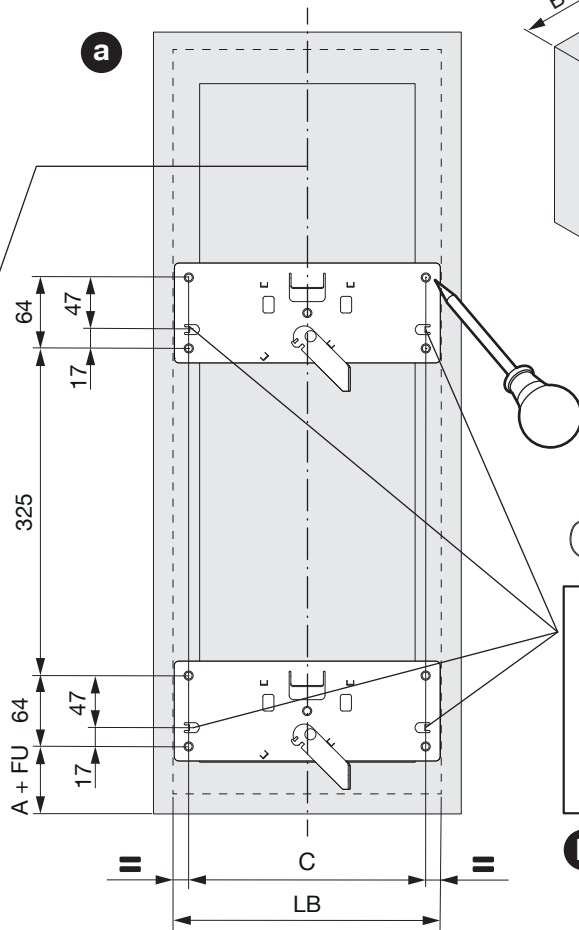

Fronthalter für Anwendung mit Rahmenfront
Support de panneau frontal pour application avec façade de cadre
Front bracket for application with framed front panels

Art.Nr.
200
200.2536.xx
300
200.2537.xx

2x

1

	Nova Pro NL 500	Legrabox NL 500
A	48	40

B	C
200	114
300	214

2