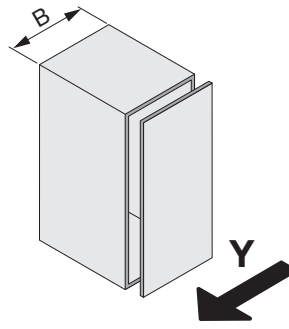

Fronthalter für Anwendung mit Rahmenfront
Support de panneau frontal pour application avec façade de cadre
Front bracket for application with framed front panels

Art.Nr.
200
200.2536.xx
300
200.2537.xx

2x

1

	Nova Pro NL 500	Legrabox NL 500
A	48	40

B	C
200	114
300	214

2