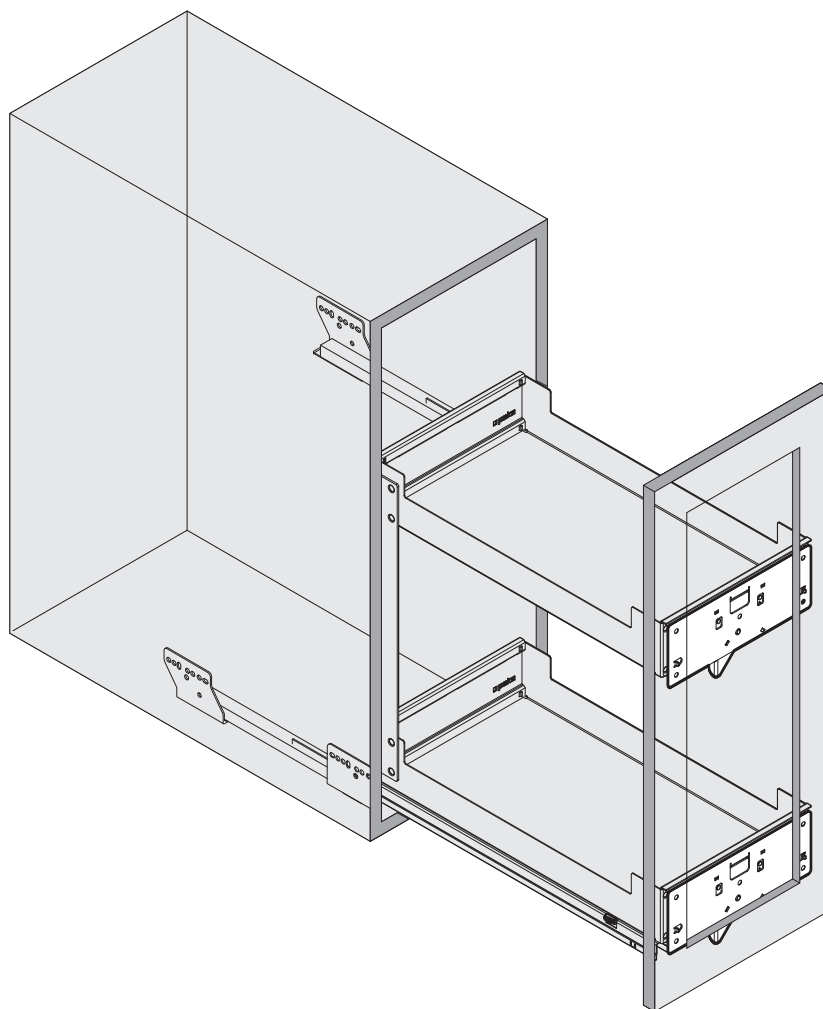

Fronthalter für Anwendung mit Rahmenfront
Support de panneau frontal pour application avec façade de cadre
Front bracket for application with framed front panels

Art.Nr.
200
200.2536.xx
300
200.2537.xx

2x

1

	Nova Pro NL 500	Legrabox NL 500
A	48	40

B	C
200	114
300	214

2