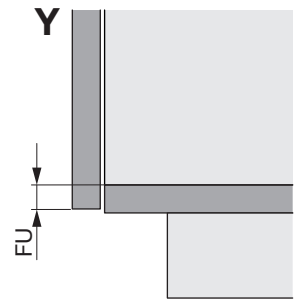

Fronthalter für Anwendung mit Rahmenfront
Support de panneau frontal pour application avec façade de cadre
Front bracket for application with framed front panels

Art.Nr.
200
200.2536.xx
300
200.2537.xx

2x

1

	Nova Pro NL 500	Legrabox NL 500
A	48	40

B	C
200	114
300	214

2