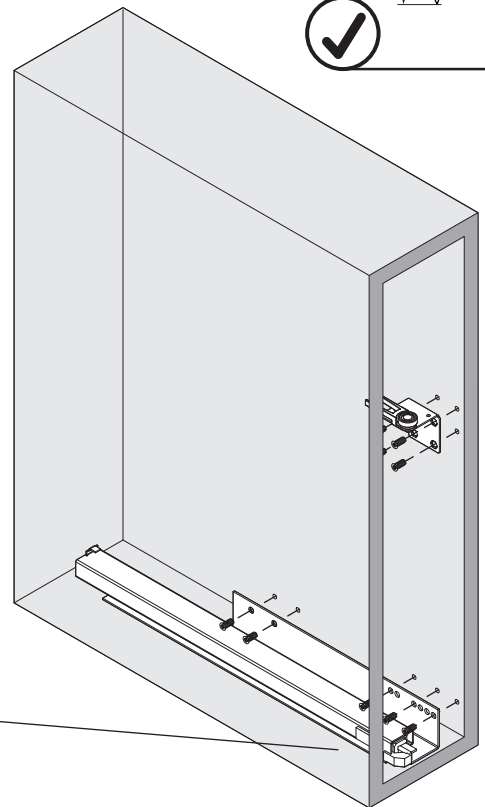

SNELLO STANDARD

Der Handtuchauszug für 150 mm breite Elemente
 Extension porte-serviettes pour armoires basses avec une largeur de 150 mm
 Towel rail extension for 150 mm wide units

Art.Nr.
Libell
 200.2445.xx
Fioro
 200.2460.xx

1

- 1x 
950.0528.MA
- 1x 
- 1x 

2

!
 DE Bei „Push to Open“ siehe Anleitung 950.0786.MA
 FR Pour „Push to Open“ voir l'instruction 950.0786.MA
 EN For „Push to Open“ see instructions 950.0786.MA

3

4

5