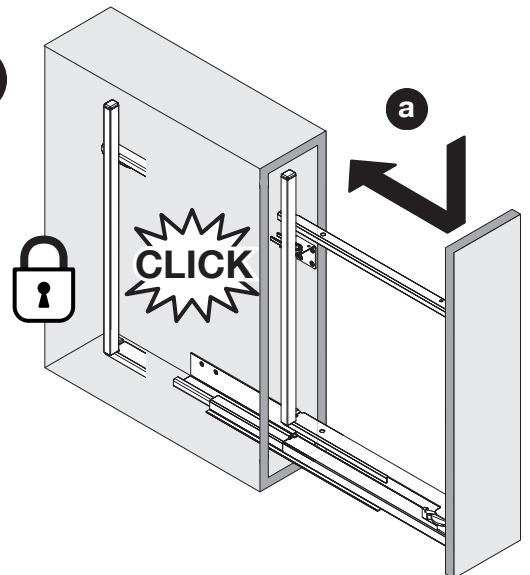

SNELLO STANDARD

Der Handtuchauszug für 150 mm breite Elemente
 Extension porte-serviettes pour armoires basses avec une largeur de 150 mm
 Towel rail extension for 150 mm wide units

Art.Nr.
Libell
 200.2445.xx
Fioro
 200.2460.xx

1

- 1x 
950.0528.MA
- 1x 
- 1x 

2

!
 DE Bei „Push to Open“ siehe Anleitung 950.0786.MA
 FR Pour „Push to Open“ voir l'instruction 950.0786.MA
 EN For „Push to Open“ see instructions 950.0786.MA

3

4

5