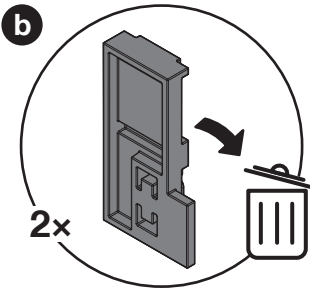

2

!
DE Bei „Push to Open“ siehe Anleitung 950.0786.MA
FR Pour „Push to Open“ voir l'instruction 950.0786.MA
EN For „Push to Open“ see instructions 950.0786.MA

3