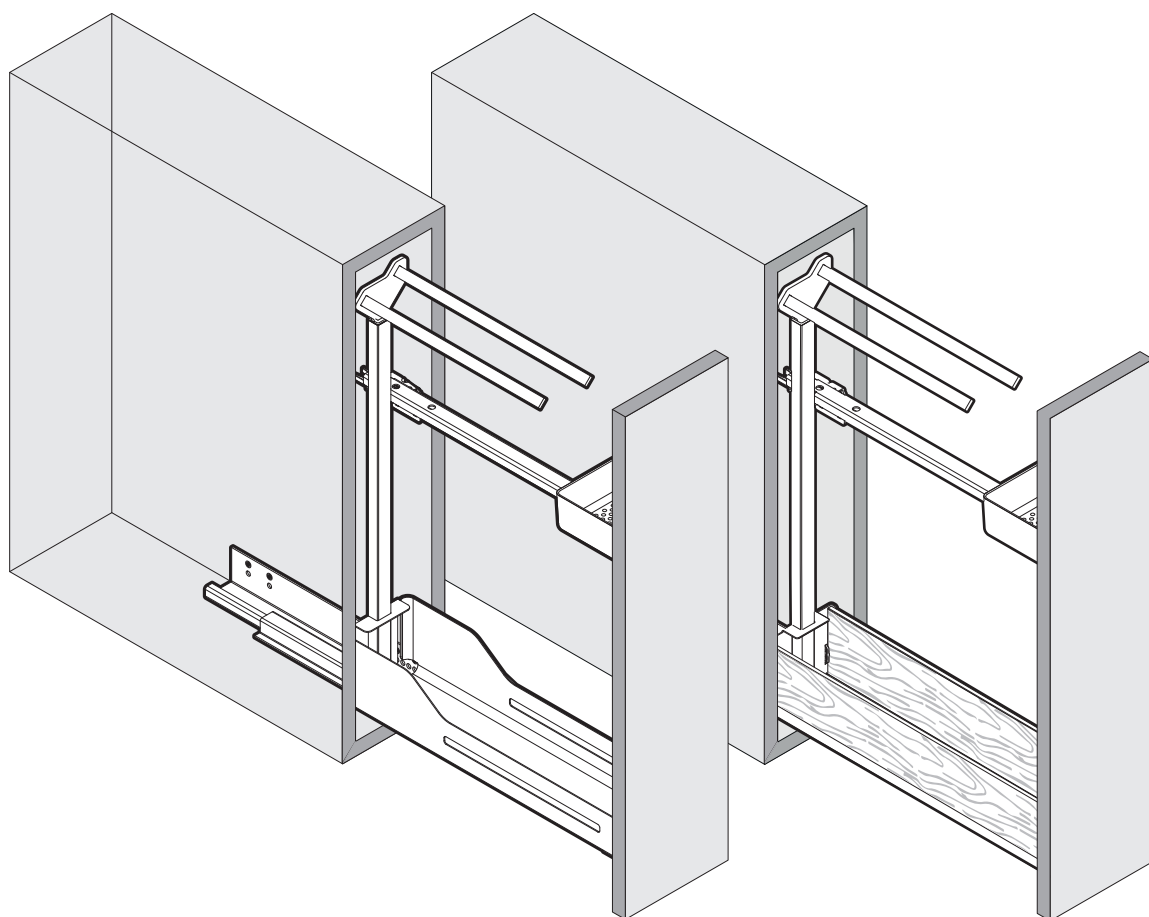

SNELLO STANDARD

Der Handtuchauszug für 150 mm breite Elemente
 Extension porte-serviettes pour armoires basses avec une largeur de 150 mm
 Towel rail extension for 150 mm wide units

Art.Nr.
Libell
 200.2445.xx
Fioro
 200.2460.xx

1

- 1x 
950.0528.MA
- 1x 
- 1x 

2

!
 DE Bei „Push to Open“ siehe Anleitung 950.0786.MA
 FR Pour „Push to Open“ voir l'instruction 950.0786.MA
 EN For „Push to Open“ see instructions 950.0786.MA

3

4

5