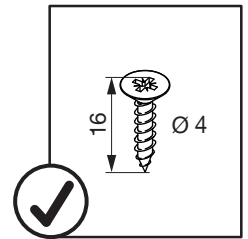

SNELLO STANDARD

Der Handtuchauszug für 150 mm breite Elemente
 Extension porte-serviettes pour armoires basses avec une largeur de 150 mm
 Towel rail extension for 150 mm wide units

Art.Nr.
Libell
 200.2445.xx
Fioro
 200.2460.xx

1

- 1x 
950.0528.MA
- 1x 
- 1x 

2

!
 DE Bei „Push to Open“ siehe Anleitung 950.0786.MA
 FR Pour „Push to Open“ voir l'instruction 950.0786.MA
 EN For „Push to Open“ see instructions 950.0786.MA

3

4

5