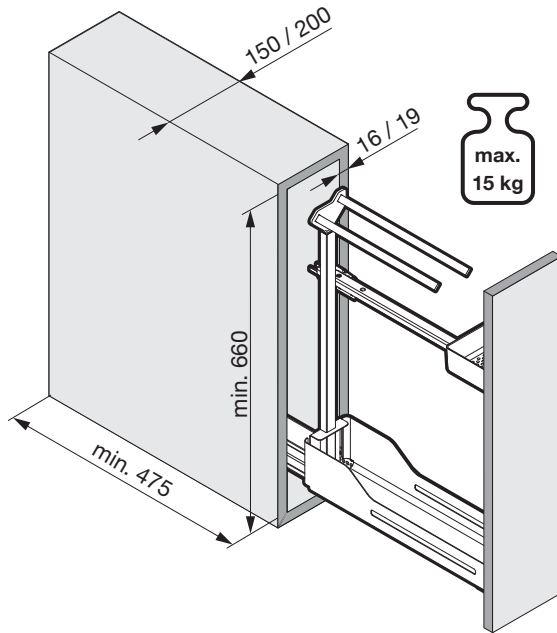

SNELLO STANDARD

Der Handtuchauszug für 150 mm breite Elemente
 Extension porte-serviettes pour armoires basses avec une largeur de 150 mm
 Towel rail extension for 150 mm wide units

Art.Nr.
Libell
 200.2445.xx
Fioro
 200.2460.xx

1

- 1x 
950.0528.MA
- 1x 
- 1x 

2

!
 DE Bei „Push to Open“ siehe Anleitung 950.0786.MA
 FR Pour „Push to Open“ voir l'instruction 950.0786.MA
 EN For „Push to Open“ see instructions 950.0786.MA

3

4

5