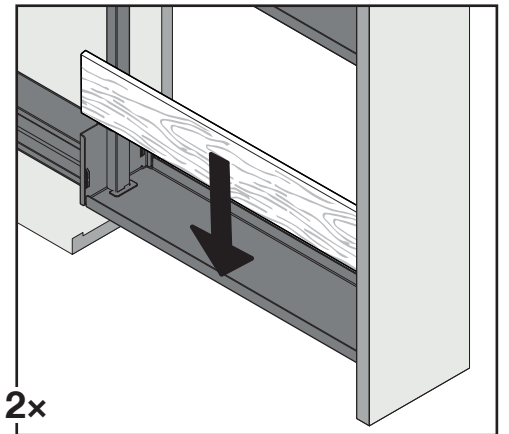

SNELLO STANDARD

Der Handtuchauszug für 150 mm breite Elemente
 Extension porte-serviettes pour armoires basses avec une largeur de 150 mm
 Towel rail extension for 150 mm wide units

Art.Nr.
Libell
 200.2445.xx
Fioro
 200.2460.xx

1

- 1x 
950.0528.MA
- 1x 
- 1x 

2

!
 DE Bei „Push to Open“ siehe Anleitung 950.0786.MA
 FR Pour „Push to Open“ voir l'instruction 950.0786.MA
 EN For „Push to Open“ see instructions 950.0786.MA

3

4

5