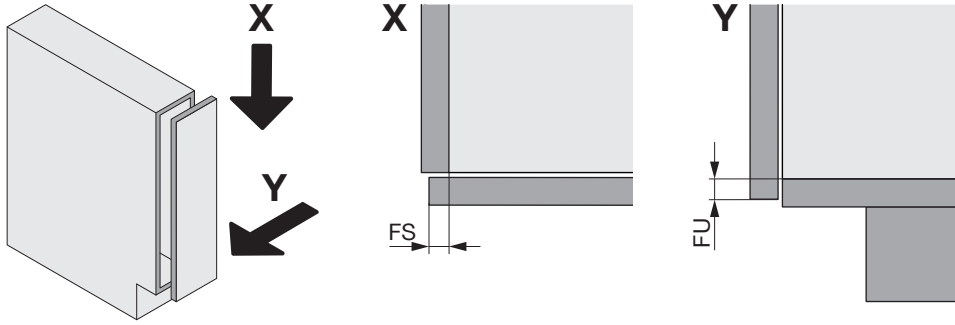

SNELLO STANDARD

Der Handtuchauszug für 150 mm breite Elemente
 Extension porte-serviettes pour armoires basses avec une largeur de 150 mm
 Towel rail extension for 150 mm wide units

Art.Nr.
Libell
 200.2445.xx
Fioro
 200.2460.xx

1

- 1x 
950.0528.MA
- 1x 
- 1x 

2

!
 DE Bei „Push to Open“ siehe Anleitung 950.0786.MA
 FR Pour „Push to Open“ voir l'instruction 950.0786.MA
 EN For „Push to Open“ see instructions 950.0786.MA

3

4

5