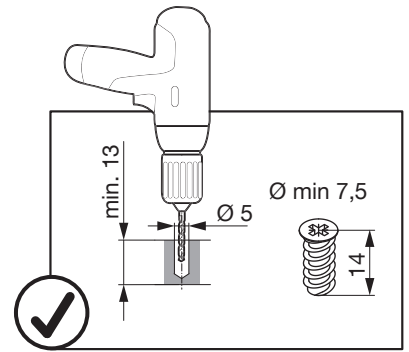

SNELLO STANDARD

Der Handtuchauszug für 150 mm breite Elemente
 Extension porte-serviettes pour armoires basses avec une largeur de 150 mm
 Towel rail extension for 150 mm wide units

Art.Nr.
Libell
 200.2445.xx
Fioro
 200.2460.xx

1

- 1x 
950.0528.MA
- 1x 
- 1x 

2

!
 DE Bei „Push to Open“ siehe Anleitung 950.0786.MA
 FR Pour „Push to Open“ voir l'instruction 950.0786.MA
 EN For „Push to Open“ see instructions 950.0786.MA

3

4

5