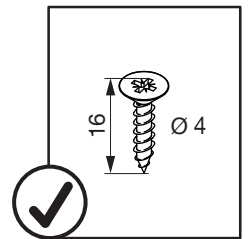

SNELLO STANDARD

Der Handtuchauszug für 150 mm breite Elemente
 Extension porte-serviettes pour armoires basses avec une largeur de 150 mm
 Towel rail extension for 150 mm wide units

Art.Nr.
Libell
 200.2445.xx
Fioro
 200.2460.xx

1

- 1x 
950.0528.MA
- 1x 
- 1x 

2

!
 DE Bei „Push to Open“ siehe Anleitung 950.0786.MA
 FR Pour „Push to Open“ voir l'instruction 950.0786.MA
 EN For „Push to Open“ see instructions 950.0786.MA

3

4

5