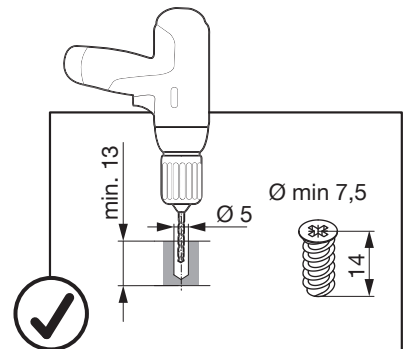

SNELLO STANDARD

Der Handtuchauszug für 150 mm breite Elemente
 Extension porte-serviettes pour armoires basses avec une largeur de 150 mm
 Towel rail extension for 150 mm wide units

Art.Nr.
Libell
 200.2445.xx
Fioro
 200.2460.xx

1

- 1x 
950.0528.MA
- 1x 
- 1x 

2

!
 DE Bei „Push to Open“ siehe Anleitung 950.0786.MA
 FR Pour „Push to Open“ voir l'instruction 950.0786.MA
 EN For „Push to Open“ see instructions 950.0786.MA

3

4

5