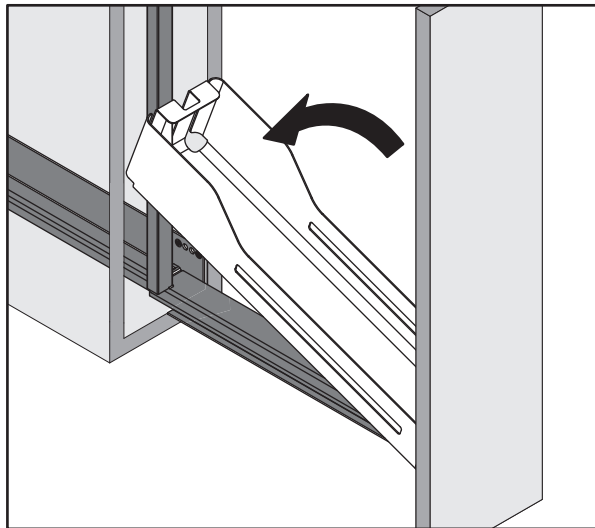

SNELLO STANDARD

Der Handtuchauszug für 150 mm breite Elemente
 Extension porte-serviettes pour armoires basses avec une largeur de 150 mm
 Towel rail extension for 150 mm wide units

Art.Nr.
Libell
 200.2445.xx
Fioro
 200.2460.xx

1

- 1x 
950.0528.MA
- 1x 
- 1x 

2

!
 DE Bei „Push to Open“ siehe Anleitung 950.0786.MA
 FR Pour „Push to Open“ voir l'instruction 950.0786.MA
 EN For „Push to Open“ see instructions 950.0786.MA

3

4

5