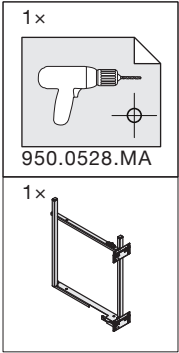

SNELLO STANDARD

Der Handtuchauszug für 150 mm breite Elemente
 Extension porte-serviettes pour armoires basses avec une largeur de 150 mm
 Towel rail extension for 150 mm wide units

Art.Nr.
Libell
 200.2445.xx
Fioro
 200.2460.xx

1

- 1x 
950.0528.MA
- 1x 
- 1x 

2

!
 DE Bei „Push to Open“ siehe Anleitung 950.0786.MA
 FR Pour „Push to Open“ voir l'instruction 950.0786.MA
 EN For „Push to Open“ see instructions 950.0786.MA

3

4

5