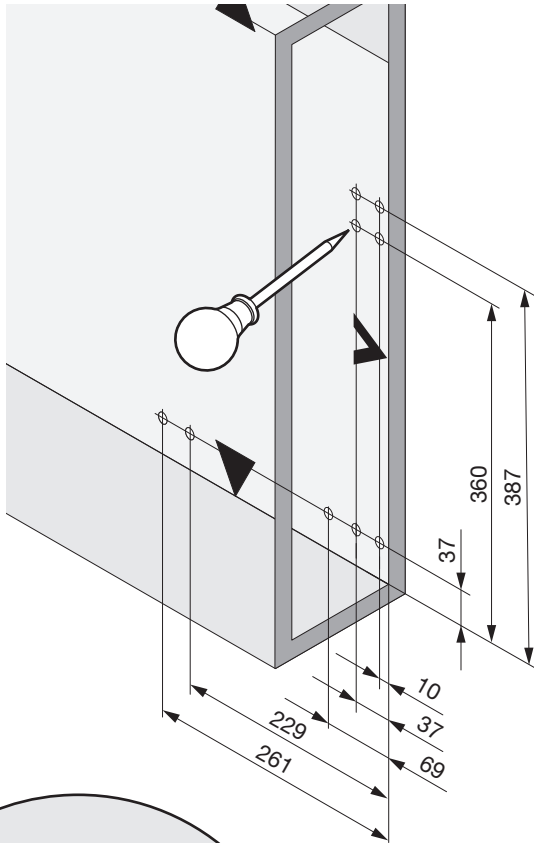

SNELLO STANDARD

Der Handtuchauszug für 150 mm breite Elemente
 Extension porte-serviettes pour armoires basses avec une largeur de 150 mm
 Towel rail extension for 150 mm wide units

Art.Nr.
Libell
 200.2445.xx
Fioro
 200.2460.xx

1

- 1x 
950.0528.MA
- 1x 
- 1x 

2

!
 DE Bei „Push to Open“ siehe Anleitung 950.0786.MA
 FR Pour „Push to Open“ voir l'instruction 950.0786.MA
 EN For „Push to Open“ see instructions 950.0786.MA

3

4

5