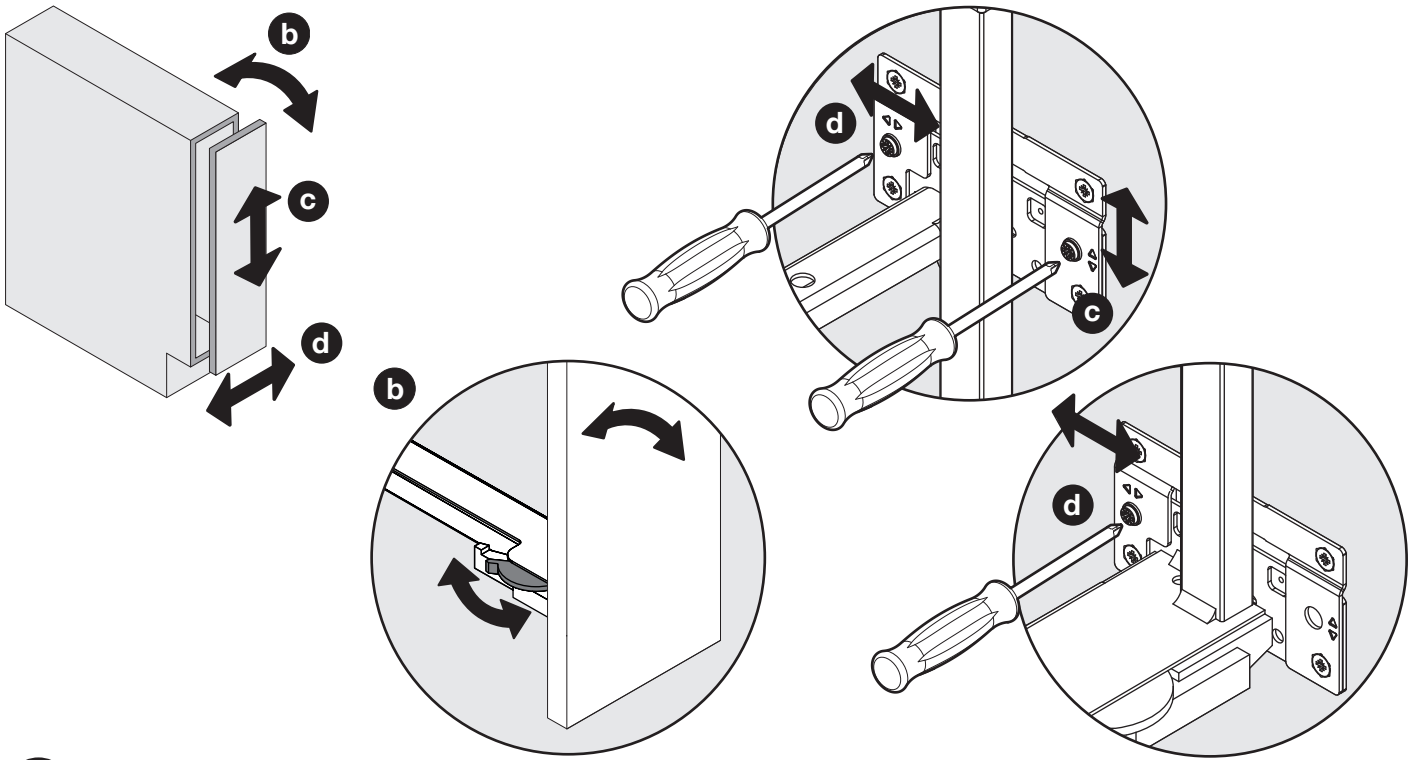

SNELLO STANDARD

Der Handtuchauszug für 150 mm breite Elemente
 Extension porte-serviettes pour armoires basses avec une largeur de 150 mm
 Towel rail extension for 150 mm wide units

Art.Nr.
Libell
 200.2445.xx
Fioro
 200.2460.xx

1

- 1x 
950.0528.MA
- 1x 
- 1x 

2

!
 DE Bei „Push to Open“ siehe Anleitung 950.0786.MA
 FR Pour „Push to Open“ voir l'instruction 950.0786.MA
 EN For „Push to Open“ see instructions 950.0786.MA

3

4

5