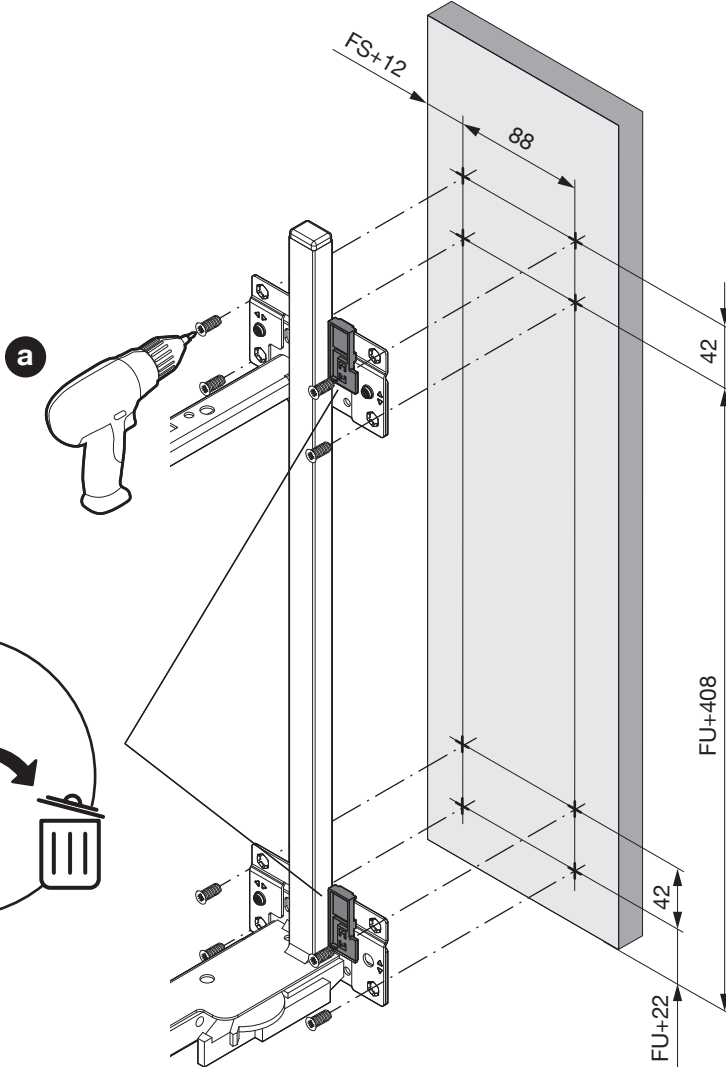

SNELLO STANDARD

Der Handtuchauszug für 150 mm breite Elemente
 Extension porte-serviettes pour armoires basses avec une largeur de 150 mm
 Towel rail extension for 150 mm wide units

Art.Nr.
Libell
 200.2445.xx
Fioro
 200.2460.xx

1

- 1x 
950.0528.MA
- 1x 
- 1x 

2

!
 DE Bei „Push to Open“ siehe Anleitung 950.0786.MA
 FR Pour „Push to Open“ voir l'instruction 950.0786.MA
 EN For „Push to Open“ see instructions 950.0786.MA

3

4

5