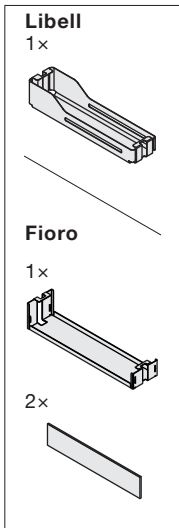

SNELLO STANDARD

Der Handtuchauszug für 150 mm breite Elemente
 Extension porte-serviettes pour armoires basses avec une largeur de 150 mm
 Towel rail extension for 150 mm wide units

Art.Nr.
Libell
 200.2445.xx
Fioro
 200.2460.xx

1

- 1x 
950.0528.MA
- 1x 
- 1x 

2

!
 DE Bei „Push to Open“ siehe Anleitung 950.0786.MA
 FR Pour „Push to Open“ voir l'instruction 950.0786.MA
 EN For „Push to Open“ see instructions 950.0786.MA

3

4

5