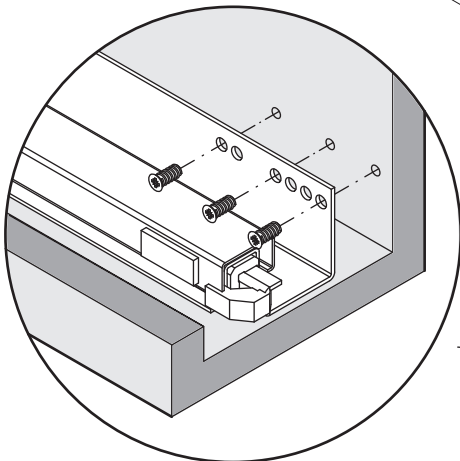

SNELLO STANDARD

Der Handtuchauszug für 150 mm breite Elemente
 Extension porte-serviettes pour armoires basses avec une largeur de 150 mm
 Towel rail extension for 150 mm wide units

Art.Nr.
Libell
 200.2445.xx
Fioro
 200.2460.xx

1

- 1x 
950.0528.MA
- 1x 
- 1x 

2

!
 DE Bei „Push to Open“ siehe Anleitung 950.0786.MA
 FR Pour „Push to Open“ voir l'instruction 950.0786.MA
 EN For „Push to Open“ see instructions 950.0786.MA

3

4

5