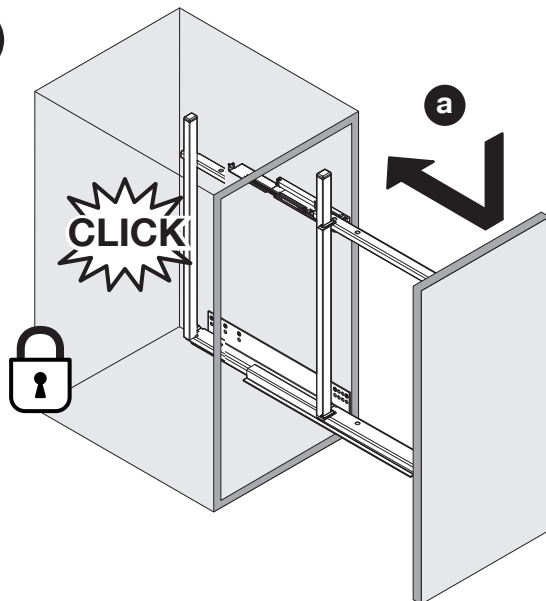

SNELLO COMFORT

Der Unterschrankauszug für 300 mm breite Elemente
 Système coulissant pour armoires basses avec une largeur d'élément de 300 mm
 Base unit extension for 300 mm wide units

Art.Nr.
Libell
 200.2444.xx
Fioro
 200.2455.xx

1x  950.0528.MA	1x 	1x 	1x 	Libell 2x 	Fioro 2x 	4x 
--	---	---	---	--	---	---

1

- 1x 950.0528.MA
- 1x
- 1x

2

3

! DE Bei „Push to Open“ siehe Anleitung 950.0786.MA
FR Pour „Push to Open“ voir l’instruction 950.0786.MA
EN For „Push to Open“ see instructions 950.0786.MA