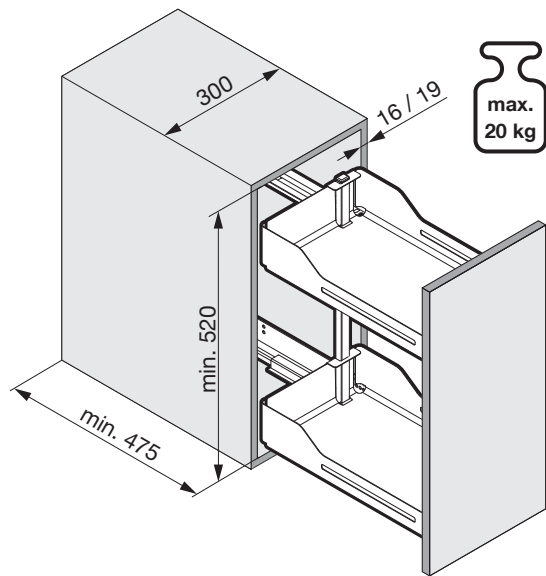

SNELLO COMFORT

Der Unterschrankauszug für 300 mm breite Elemente
 Système coulissant pour armoires basses avec une largeur d'élément de 300 mm
 Base unit extension for 300 mm wide units

Art.Nr.
Libell
 200.2444.xx
Fioro
 200.2455.xx

1x  950.0528.MA	1x 	1x 	1x 	Libell 2x 	Fioro 2x 	4x 
--	---	---	---	--	---	---

1

- 1x 950.0528.MA
- 1x
- 1x

2

3

! DE Bei „Push to Open“ siehe Anleitung 950.0786.MA
FR Pour „Push to Open“ voir l’instruction 950.0786.MA
EN For „Push to Open“ see instructions 950.0786.MA