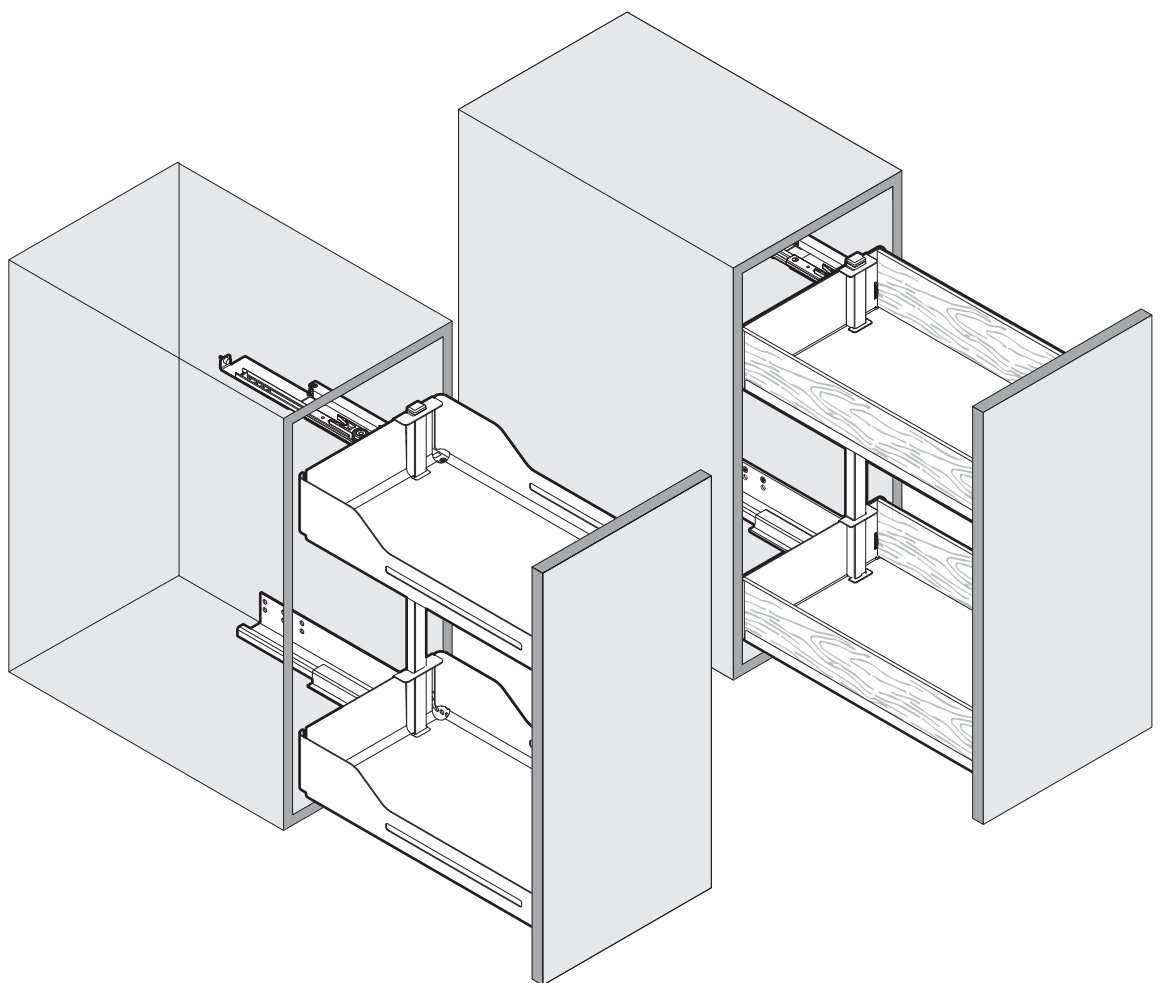

SNELLO COMFORT

Der Unterschrankauszug für 300 mm breite Elemente
 Système coulissant pour armoires basses avec une largeur d'élément de 300 mm
 Base unit extension for 300 mm wide units

Art.Nr.
Libell
 200.2444.xx
Fioro
 200.2455.xx

1x  950.0528.MA	1x 	1x 	1x 	Libell 2x 	Fioro 2x 	4x 
--	---	---	---	--	---	---

1

- 1x 950.0528.MA
- 1x
- 1x

2

3

! DE Bei „Push to Open“ siehe Anleitung 950.0786.MA
FR Pour „Push to Open“ voir l’instruction 950.0786.MA
EN For „Push to Open“ see instructions 950.0786.MA