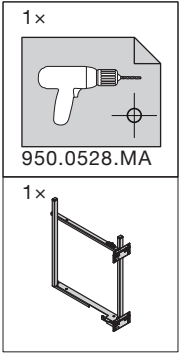

SNELLO COMFORT

Der Unterschrankauszug für 300 mm breite Elemente
 Système coulissant pour armoires basses avec une largeur d'élément de 300 mm
 Base unit extension for 300 mm wide units

Art.Nr.
Libell
 200.2444.xx
Fioro
 200.2455.xx

1x  950.0528.MA	1x 	1x 	1x 	Libell 2x 	Fioro 2x 	4x 
--	---	---	---	--	---	---

1

- 1x 950.0528.MA
- 1x
- 1x

2

3

! DE Bei „Push to Open“ siehe Anleitung 950.0786.MA
FR Pour „Push to Open“ voir l’instruction 950.0786.MA
EN For „Push to Open“ see instructions 950.0786.MA