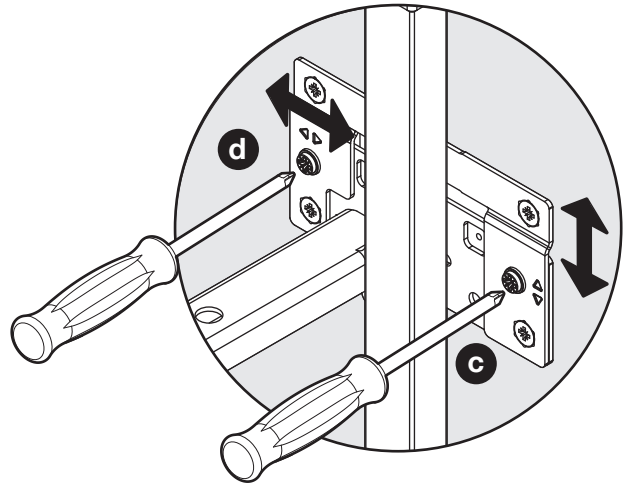

SNELLO COMFORT

Der Unterschrankauszug für 300 mm breite Elemente
 Système coulissant pour armoires basses avec une largeur d'élément de 300 mm
 Base unit extension for 300 mm wide units

Art.Nr.
Libell
 200.2444.xx
Fioro
 200.2455.xx

1x  950.0528.MA	1x 	1x 	1x 	Libell 2x 	Fioro 2x 	4x 
--	---	---	---	--	---	---

1

- 1x 950.0528.MA
- 1x
- 1x

2

3

! DE Bei „Push to Open“ siehe Anleitung 950.0786.MA
FR Pour „Push to Open“ voir l’instruction 950.0786.MA
EN For „Push to Open“ see instructions 950.0786.MA