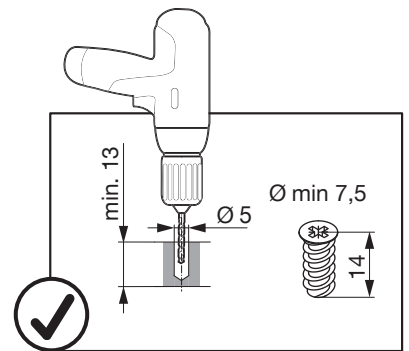

SNELLO COMFORT

Der Unterschrankauszug für 300 mm breite Elemente
 Système coulissant pour armoires basses avec une largeur d'élément de 300 mm
 Base unit extension for 300 mm wide units

Art.Nr.
Libell
 200.2444.xx
Fioro
 200.2455.xx

1x  950.0528.MA	1x 	1x 	1x 	Libell 2x 	Fioro 2x 	4x 
--	---	---	---	--	---	---

1

- 1x 950.0528.MA
- 1x
- 1x

2

3

! DE Bei „Push to Open“ siehe Anleitung 950.0786.MA
FR Pour „Push to Open“ voir l’instruction 950.0786.MA
EN For „Push to Open“ see instructions 950.0786.MA