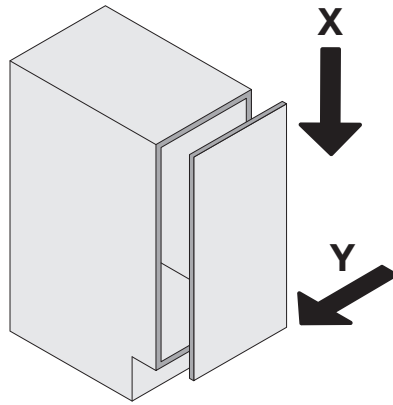

SNELLO COMFORT

Der Unterschrankauszug für 300 mm breite Elemente
 Système coulissant pour armoires basses avec une largeur d'élément de 300 mm
 Base unit extension for 300 mm wide units

Art.Nr.
Libell
 200.2444.xx
Fioro
 200.2455.xx

1x  950.0528.MA	1x 	1x 	1x 	Libell 2x 	Fioro 2x 	4x 
--	---	---	---	--	---	---

1

- 1x 950.0528.MA
- 1x
- 1x

2

3

! DE Bei „Push to Open“ siehe Anleitung 950.0786.MA
FR Pour „Push to Open“ voir l’instruction 950.0786.MA
EN For „Push to Open“ see instructions 950.0786.MA