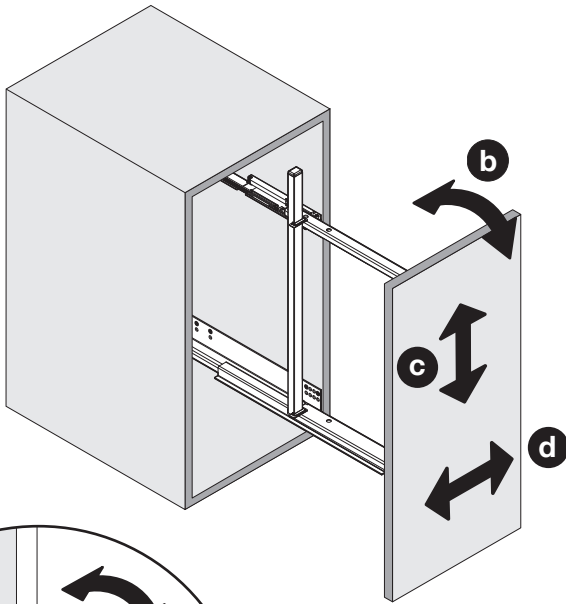

SNELLO COMFORT

Der Unterschrankauszug für 300 mm breite Elemente
 Système coulissant pour armoires basses avec une largeur d'élément de 300 mm
 Base unit extension for 300 mm wide units

Art.Nr.
Libell
 200.2444.xx
Fioro
 200.2455.xx

1x  950.0528.MA	1x 	1x 	1x 	Libell 2x 	Fioro 2x 	4x 
--	---	---	---	--	---	---

1

- 1x 950.0528.MA
- 1x
- 1x

2

3

! DE Bei „Push to Open“ siehe Anleitung 950.0786.MA
FR Pour „Push to Open“ voir l’instruction 950.0786.MA
EN For „Push to Open“ see instructions 950.0786.MA