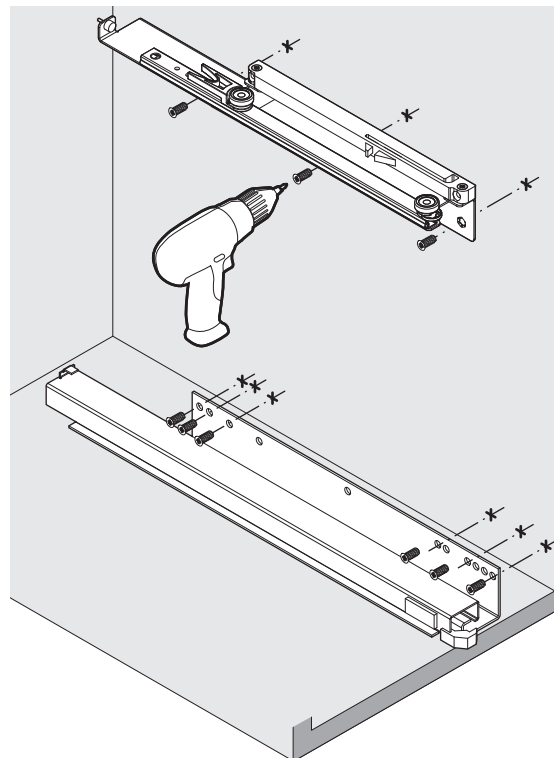

SNELLO COMFORT

Der Unterschrankauszug für 300 mm breite Elemente
 Système coulissant pour armoires basses avec une largeur d'élément de 300 mm
 Base unit extension for 300 mm wide units

Art.Nr.
Libell
 200.2444.xx
Fioro
 200.2455.xx

1x  950.0528.MA	1x 	1x 	1x 	Libell 2x 	Fioro 2x 	4x 
--	---	---	---	--	---	---

1

- 1x 950.0528.MA
- 1x
- 1x

2

3

! DE Bei „Push to Open“ siehe Anleitung 950.0786.MA
FR Pour „Push to Open“ voir l’instruction 950.0786.MA
EN For „Push to Open“ see instructions 950.0786.MA