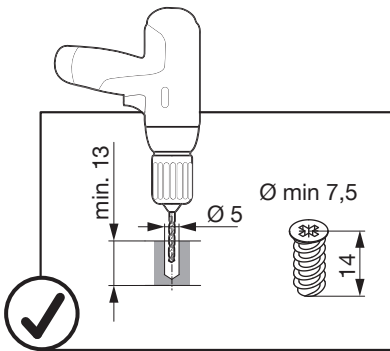

SNELLO COMFORT

Der Unterschrankauszug für 300 mm breite Elemente
 Système coulissant pour armoires basses avec une largeur d'élément de 300 mm
 Base unit extension for 300 mm wide units

Art.Nr.
Libell
 200.2444.xx
Fioro
 200.2455.xx

1x  950.0528.MA	1x 	1x 	1x 	Libell 2x 	Fioro 2x 	4x 
--	---	---	---	--	---	---

1

- 1x 950.0528.MA
- 1x
- 1x

2

3

! DE Bei „Push to Open“ siehe Anleitung 950.0786.MA
FR Pour „Push to Open“ voir l’instruction 950.0786.MA
EN For „Push to Open“ see instructions 950.0786.MA