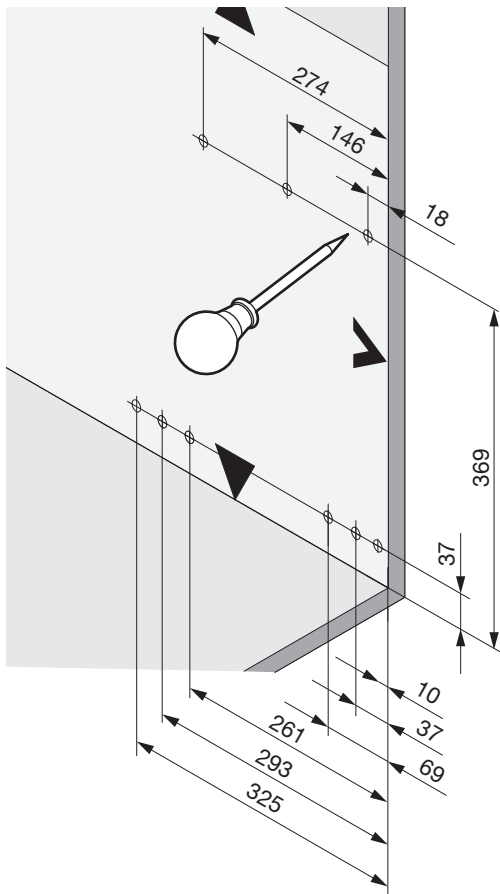

SNELLO COMFORT

Der Unterschrankauszug für 300 mm breite Elemente
 Système coulissant pour armoires basses avec une largeur d'élément de 300 mm
 Base unit extension for 300 mm wide units

Art.Nr.
Libell
 200.2444.xx
Fioro
 200.2455.xx

1x  950.0528.MA	1x 	1x 	1x 	Libell 2x 	Fioro 2x 	4x 
--	---	---	---	--	---	---

1

- 1x 950.0528.MA
- 1x
- 1x

2

3

! DE Bei „Push to Open“ siehe Anleitung 950.0786.MA
FR Pour „Push to Open“ voir l’instruction 950.0786.MA
EN For „Push to Open“ see instructions 950.0786.MA