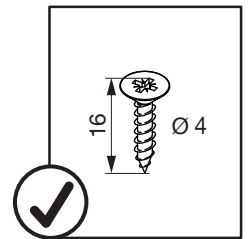

SNELLO COMFORT

Der Unterschrankauszug für 300 mm breite Elemente
 Système coulissant pour armoires basses avec une largeur d'élément de 300 mm
 Base unit extension for 300 mm wide units

Art.Nr.
Libell
 200.2444.xx
Fioro
 200.2455.xx

1x  950.0528.MA	1x 	1x 	1x 	Libell 2x 	Fioro 2x 	4x 
--	---	---	---	--	---	---

1

- 1x 950.0528.MA
- 1x
- 1x

2

3

! DE Bei „Push to Open“ siehe Anleitung 950.0786.MA
FR Pour „Push to Open“ voir l’instruction 950.0786.MA
EN For „Push to Open“ see instructions 950.0786.MA