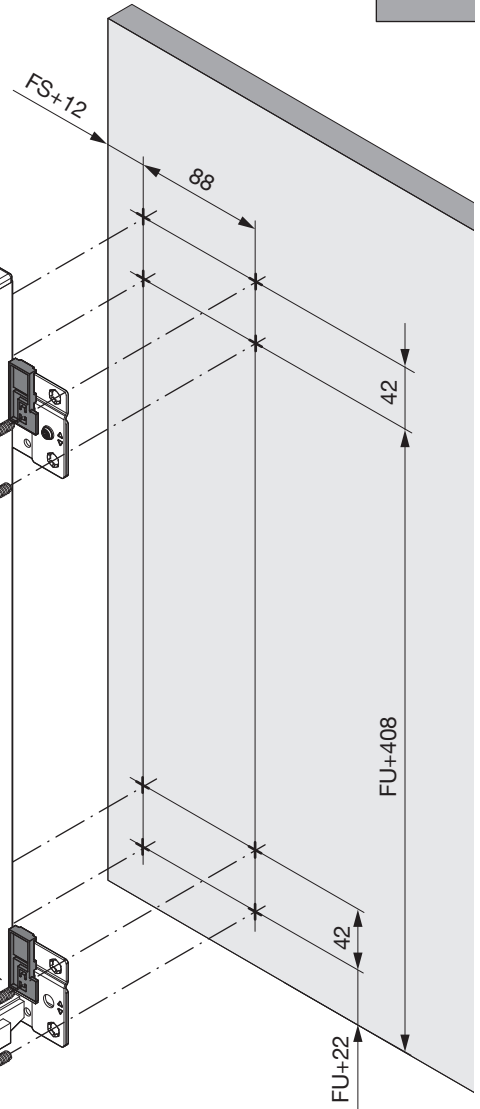

SNELLO COMFORT

Der Unterschrankauszug für 300 mm breite Elemente
 Système coulissant pour armoires basses avec une largeur d'élément de 300 mm
 Base unit extension for 300 mm wide units

Art.Nr.
Libell
 200.2444.xx
Fioro
 200.2455.xx

1x  950.0528.MA	1x 	1x 	1x 	Libell 2x 	Fioro 2x 	4x 
--	---	---	---	--	---	---

1

- 1x 950.0528.MA
- 1x
- 1x

2

3

! DE Bei „Push to Open“ siehe Anleitung 950.0786.MA
FR Pour „Push to Open“ voir l’instruction 950.0786.MA
EN For „Push to Open“ see instructions 950.0786.MA