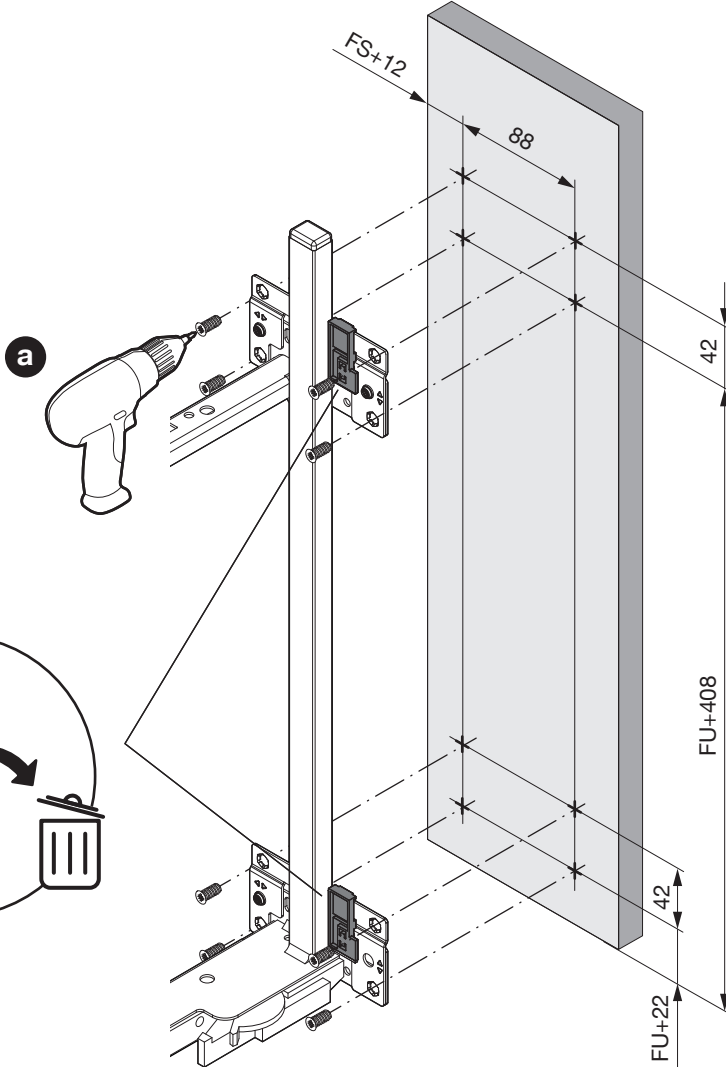

SNELLO COMFORT

Der Unterschrankauszug für 150/200 mm breite Elemente
 Système coulissant pour armoires basses avec une largeur d'élément de 150/200 mm
 Base unit extension for 150/200 mm wide units

Art.Nr.
Libell
150 200.2441.xx
200 200.2443.xx
Fioro
150 200.2453.xx
200 200.2454.xx

1x  950.0528.MA	1x 	1x 	1x 	Libell 2x 	Fioro 2x 	4x 
--	---	---	---	--	--	---

1

- 1x 
950.0528.MA
- 1x 
- 1x 

2

!
 DE Bei „Push to Open“ siehe Anleitung 950.0786.MA
 FR Pour „Push to Open“ voir l'instruction 950.0786.MA
 EN For „Push to Open“ see instructions 950.0786.MA