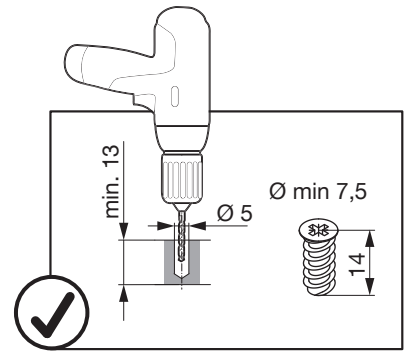

SNELLO COMFORT

Der Unterschrankauszug für 150/200 mm breite Elemente
 Système coulissant pour armoires basses avec une largeur d'élément de 150/200 mm
 Base unit extension for 150/200 mm wide units

Art.Nr.
Libell
150 200.2441.xx
200 200.2443.xx
Fioro
150 200.2453.xx
200 200.2454.xx

1x  950.0528.MA	1x 	1x 	1x 	Libell 2x 	Fioro 2x 	4x 
--	---	---	---	--	--	---

1

- 1x 
950.0528.MA
- 1x 
- 1x 

2

!
 DE Bei „Push to Open“ siehe Anleitung 950.0786.MA
 FR Pour „Push to Open“ voir l'instruction 950.0786.MA
 EN For „Push to Open“ see instructions 950.0786.MA