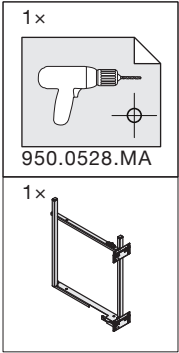

SNELLO COMFORT

Der Unterschrankauszug für 150/200 mm breite Elemente
 Système coulissant pour armoires basses avec une largeur d'élément de 150/200 mm
 Base unit extension for 150/200 mm wide units

Art.Nr.
Libell
150 200.2441.xx
200 200.2443.xx
Fioro
150 200.2453.xx
200 200.2454.xx

1x  950.0528.MA	1x 	1x 	1x 	Libell 2x 	Fioro 2x 	4x 
--	---	---	---	--	--	---

1

- 1x 
950.0528.MA
- 1x 
- 1x 

2

!
 DE Bei „Push to Open“ siehe Anleitung 950.0786.MA
 FR Pour „Push to Open“ voir l'instruction 950.0786.MA
 EN For „Push to Open“ see instructions 950.0786.MA