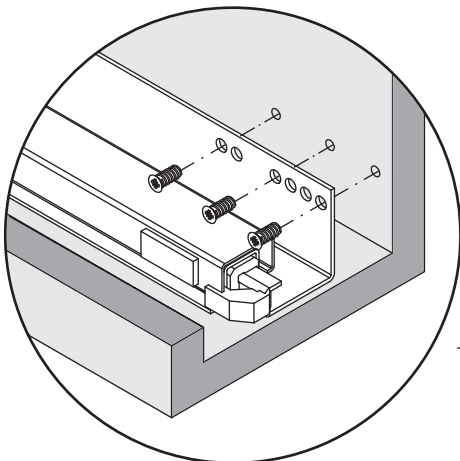

SNELLO COMFORT

Der Unterschrankauszug für 150/200 mm breite Elemente
 Système coulissant pour armoires basses avec une largeur d'élément de 150/200 mm
 Base unit extension for 150/200 mm wide units

Art.Nr.
Libell
150 200.2441.xx
200 200.2443.xx
Fioro
150 200.2453.xx
200 200.2454.xx

1x  950.0528.MA	1x 	1x 	1x 	Libell 2x 	Fioro 2x 	4x 
--	---	---	---	--	--	---

1

- 1x 
950.0528.MA
- 1x 
- 1x 

2

!
 DE Bei „Push to Open“ siehe Anleitung 950.0786.MA
 FR Pour „Push to Open“ voir l'instruction 950.0786.MA
 EN For „Push to Open“ see instructions 950.0786.MA