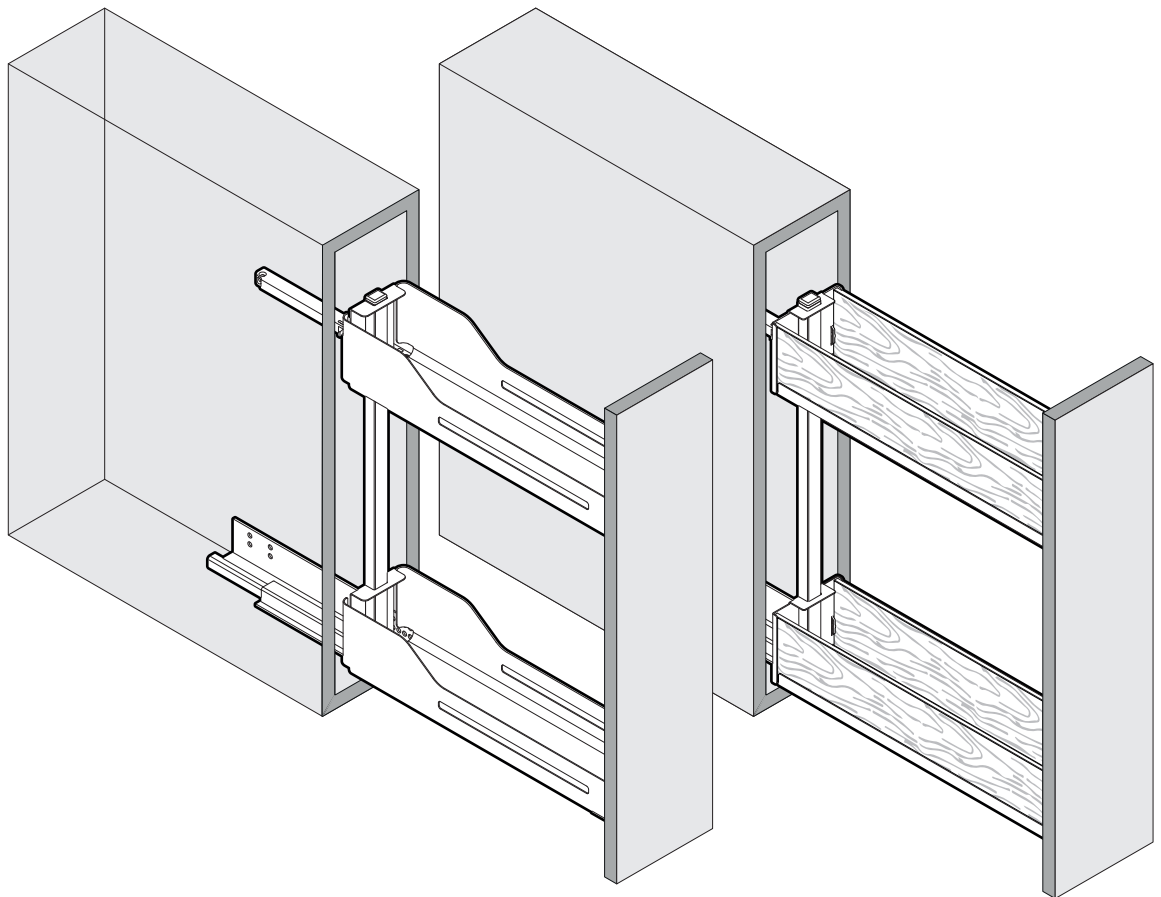

SNELLO COMFORT

Der Unterschrankauszug für 150/200 mm breite Elemente
 Système coulissant pour armoires basses avec une largeur d'élément de 150/200 mm
 Base unit extension for 150/200 mm wide units

Art.Nr.
Libell
150 200.2441.xx
200 200.2443.xx
Fioro
150 200.2453.xx
200 200.2454.xx

1x  950.0528.MA	1x 	1x 	1x 	Libell 2x 	Fioro 2x 	4x 
--	---	---	---	--	--	---

1

- 1x 
950.0528.MA
- 1x 
- 1x 

2

!
 DE Bei „Push to Open“ siehe Anleitung 950.0786.MA
 FR Pour „Push to Open“ voir l'instruction 950.0786.MA
 EN For „Push to Open“ see instructions 950.0786.MA