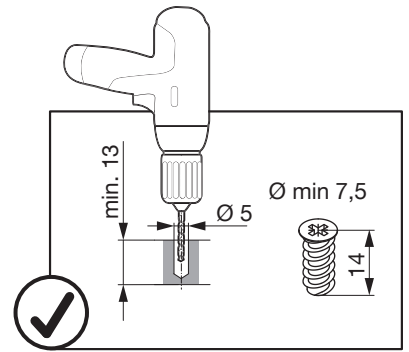

SNELLO COMFORT

Der Unterschrankauszug für 150/200 mm breite Elemente
 Système coulissant pour armoires basses avec une largeur d'élément de 150/200 mm
 Base unit extension for 150/200 mm wide units

Art.Nr.
Libell
150 200.2441.xx
200 200.2443.xx
Fioro
150 200.2453.xx
200 200.2454.xx

1x  950.0528.MA	1x 	1x 	1x 	Libell 2x 	Fioro 2x 	4x 
--	---	---	---	--	--	---

1

- 1x 
950.0528.MA
- 1x 
- 1x 

2

!
 DE Bei „Push to Open“ siehe Anleitung 950.0786.MA
 FR Pour „Push to Open“ voir l'instruction 950.0786.MA
 EN For „Push to Open“ see instructions 950.0786.MA