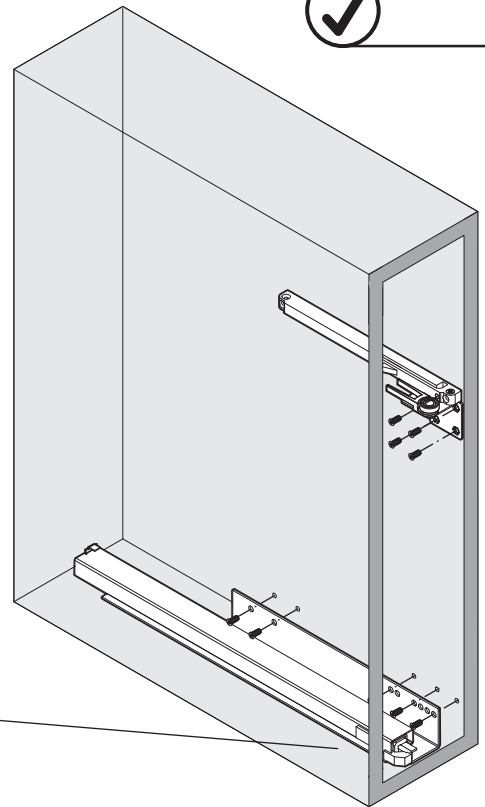

SNELLO COMFORT

Der Unterschrankauszug für 150/200 mm breite Elemente
 Système coulissant pour armoires basses avec une largeur d'élément de 150/200 mm
 Base unit extension for 150/200 mm wide units

Art.Nr.
Libell
150 200.2441.xx
200 200.2443.xx
Fioro
150 200.2453.xx
200 200.2454.xx

1x  950.0528.MA	1x 	1x 	1x 	Libell 2x 	Fioro 2x 	4x 
--	---	---	---	--	--	---

1

- 1x 
950.0528.MA
- 1x 
- 1x 

2

!
 DE Bei „Push to Open“ siehe Anleitung 950.0786.MA
 FR Pour „Push to Open“ voir l'instruction 950.0786.MA
 EN For „Push to Open“ see instructions 950.0786.MA