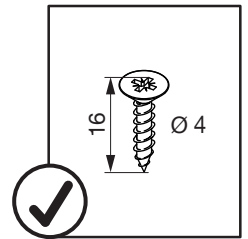

SNELLO COMFORT

Der Unterschrankauszug für 150/200 mm breite Elemente
 Système coulissant pour armoires basses avec une largeur d'élément de 150/200 mm
 Base unit extension for 150/200 mm wide units

Art.Nr.
Libell
150 200.2441.xx
200 200.2443.xx
Fioro
150 200.2453.xx
200 200.2454.xx

1x  950.0528.MA	1x 	1x 	1x 	Libell 2x 	Fioro 2x 	4x 
--	---	---	---	--	--	---

1

- 1x 
950.0528.MA
- 1x 
- 1x 

2

!
 DE Bei „Push to Open“ siehe Anleitung 950.0786.MA
 FR Pour „Push to Open“ voir l'instruction 950.0786.MA
 EN For „Push to Open“ see instructions 950.0786.MA