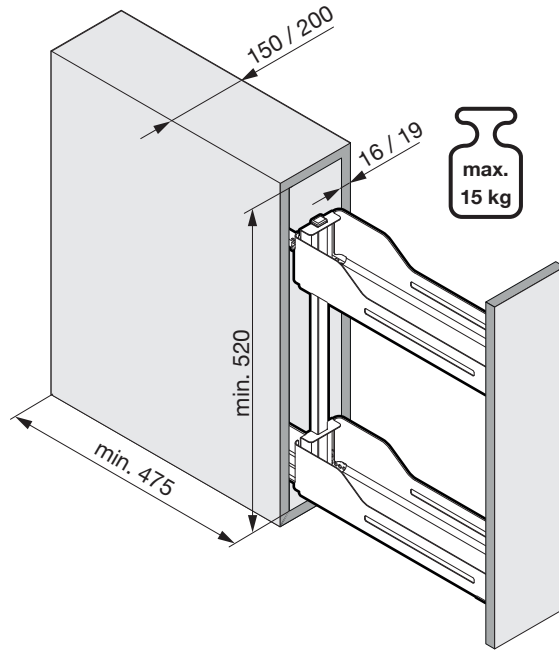

SNELLO COMFORT

Der Unterschrankauszug für 150/200 mm breite Elemente
 Système coulissant pour armoires basses avec une largeur d'élément de 150/200 mm
 Base unit extension for 150/200 mm wide units

Art.Nr.
Libell
150 200.2441.xx
200 200.2443.xx
Fioro
150 200.2453.xx
200 200.2454.xx

1x  950.0528.MA	1x 	1x 	1x 	Libell 2x 	Fioro 2x 	4x 
--	---	---	---	--	--	---

1

- 1x 
950.0528.MA
- 1x 
- 1x 

2

!
 DE Bei „Push to Open“ siehe Anleitung 950.0786.MA
 FR Pour „Push to Open“ voir l'instruction 950.0786.MA
 EN For „Push to Open“ see instructions 950.0786.MA