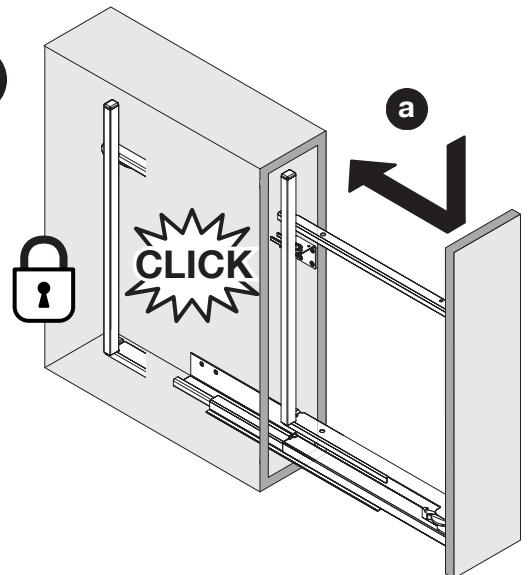

!
DE Bei „Push to Open“ siehe Anleitung 950.0786.MA
FR Pour „Push to Open“ voir l'instruction 950.0786.MA
EN For „Push to Open“ see instructions 950.0786.MA

3