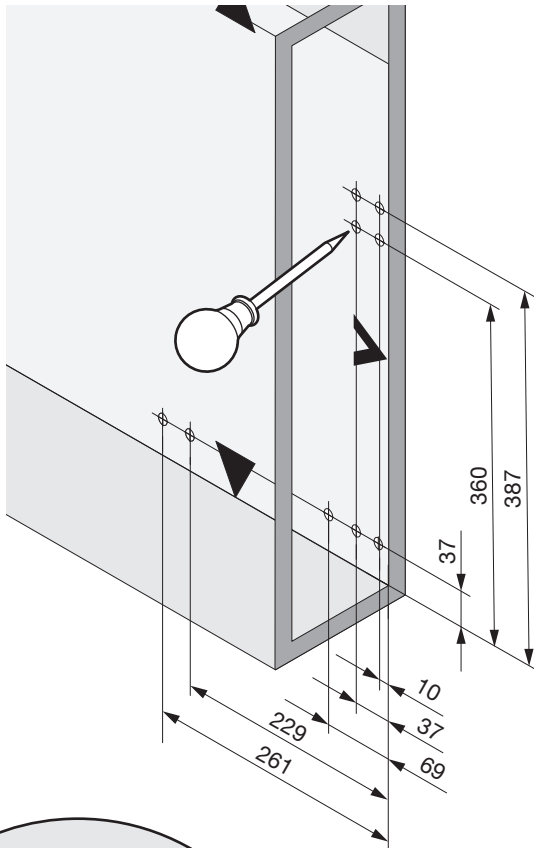

SNELLO COMFORT

Der Unterschrankauszug für 150/200 mm breite Elemente
 Système coulissant pour armoires basses avec une largeur d'élément de 150/200 mm
 Base unit extension for 150/200 mm wide units

Art.Nr.
Libell
150 200.2441.xx
200 200.2443.xx
Fioro
150 200.2453.xx
200 200.2454.xx

1x  950.0528.MA	1x 	1x 	1x 	Libell 2x 	Fioro 2x 	4x 
--	---	---	---	--	--	---

1

- 1x 
950.0528.MA
- 1x 
- 1x 

2

!
 DE Bei „Push to Open“ siehe Anleitung 950.0786.MA
 FR Pour „Push to Open“ voir l'instruction 950.0786.MA
 EN For „Push to Open“ see instructions 950.0786.MA