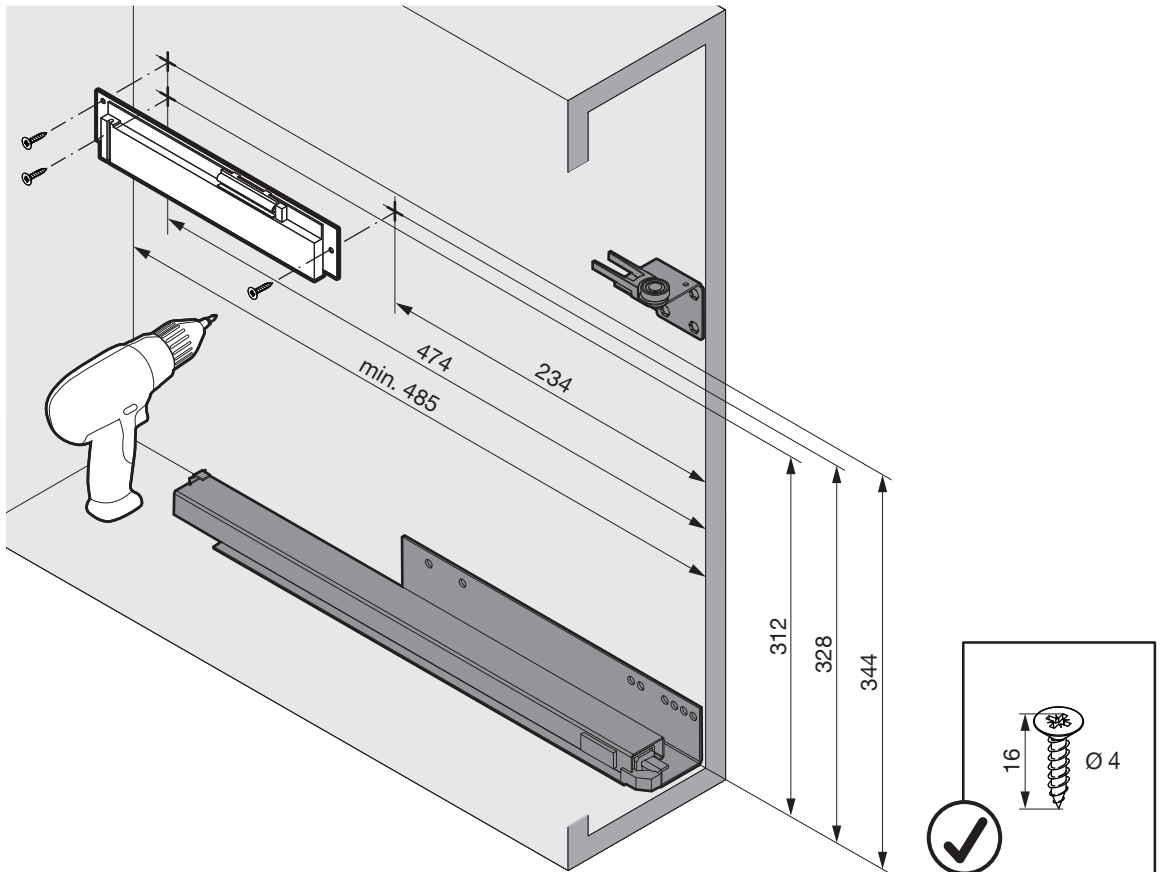

# PUSH-TO-OPEN SNELLO

Zu Snello Unterschrankauszug (150/200/300) und Handtuchauszug (150)  
 Pour système coulissant Snello (150/200/300) et extension porte-serviette (150)  
 For Snello base unit pull-out (150/200/300) and towel rail extension (150)

Art.Nr.  
200.2462.xx

1x

1x

2x

Ø 4x6

1

2

3