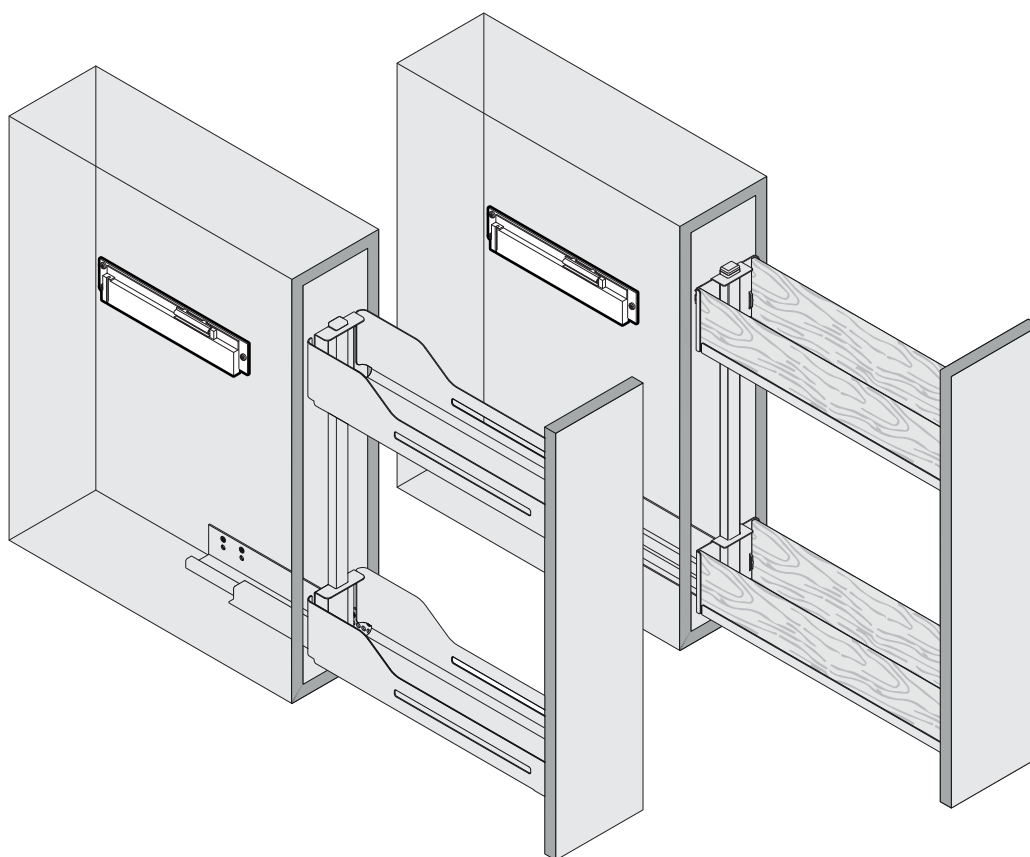

# PUSH-TO-OPEN SNELLO

Zu Snello Unterschrankauszug (150/200/300) und Handtuchauszug (150)  
 Pour système coulissant Snello (150/200/300) et extension porte-serviette (150)  
 For Snello base unit pull-out (150/200/300) and towel rail extension (150)

Art.Nr.  
200.2462.xx

1x

1x

2x

Ø 4x6

1

2

3