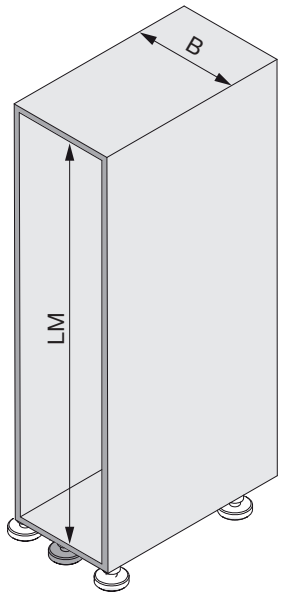

5

	B	Z
	275	200
	300	225
+ 1x	400	325
	500	425
	600	525