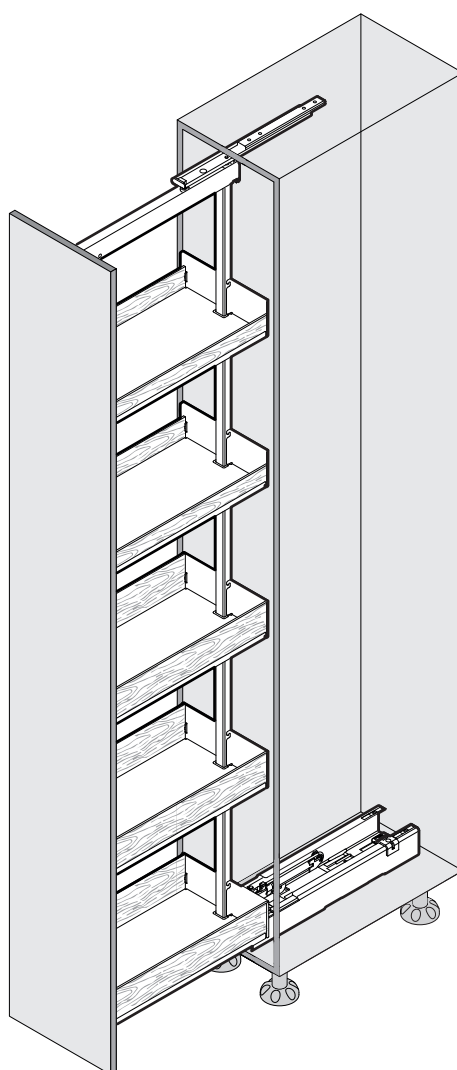

HOCHSCHRANK STANDARD COMPACT

Vollauszug zu fixen oder höhenverstellbaren Rohrrahmen
 Extension complète pour cadres tubulaires fixes ou réglables en hauteur
 Full-extension runner for fixed or height-adjustable tubular frames

Art.Nr. 100.0874.xx	Art.Nr. 100.0579.xx 100.0580.xx
------------------------	---------------------------------------

1x 	1x 	1x 	1x 
-------------------------------------------------------------------------------------------	-------------------------------------------------------------------------------------------	-------------------------------------------------------------------------------------------	-------------------------------------------------------------------------------------------