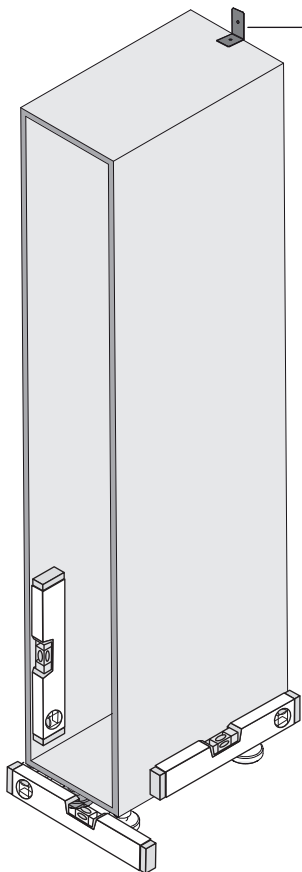

HOCHSCHRANK STANDARD COMPACT

Vollauszug zu fixen oder höhenverstellbaren Rohrrahmen
 Extension complète pour cadres tubulaires fixes ou réglables en hauteur
 Full-extension runner for fixed or height-adjustable tubular frames

Art.Nr. 100.0874.xx	Art.Nr. 100.0579.xx 100.0580.xx
------------------------	---------------------------------------

1x 	1x 	1x 	1x 
-------------------------------------------------------------------------------------------	-------------------------------------------------------------------------------------------	-------------------------------------------------------------------------------------------	-------------------------------------------------------------------------------------------

5

	B	Z
	275	200
	300	225
+ 1x	400	325
	500	425
	600	525

6

7

i