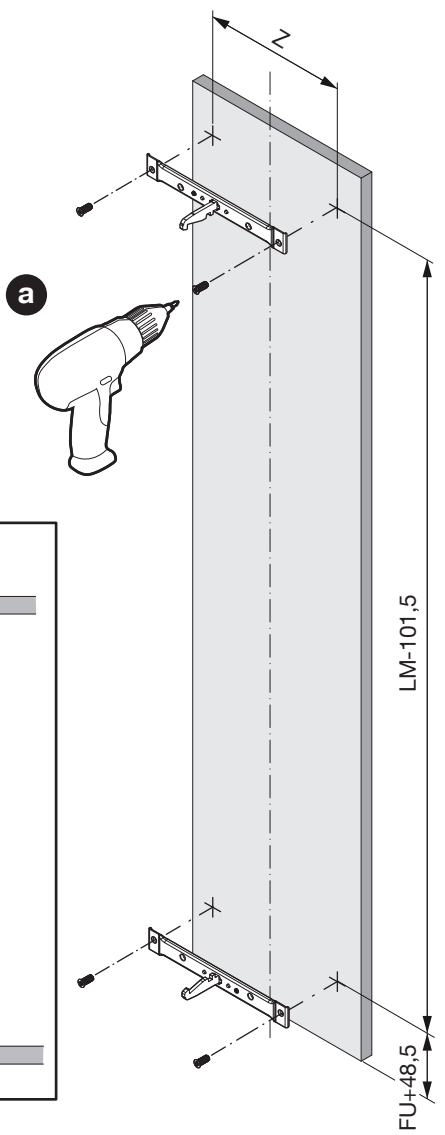

HOCHSCHRANK STANDARD COMPACT

Vollauszug zu fixen oder höhenverstellbaren Rohrrahmen
 Extension complète pour cadres tubulaires fixes ou réglables en hauteur
 Full-extension runner for fixed or height-adjustable tubular frames

5

	B	Z
	275	200
	300	225
+ 1x	400	325
	500	425
	600	525

6

7

i