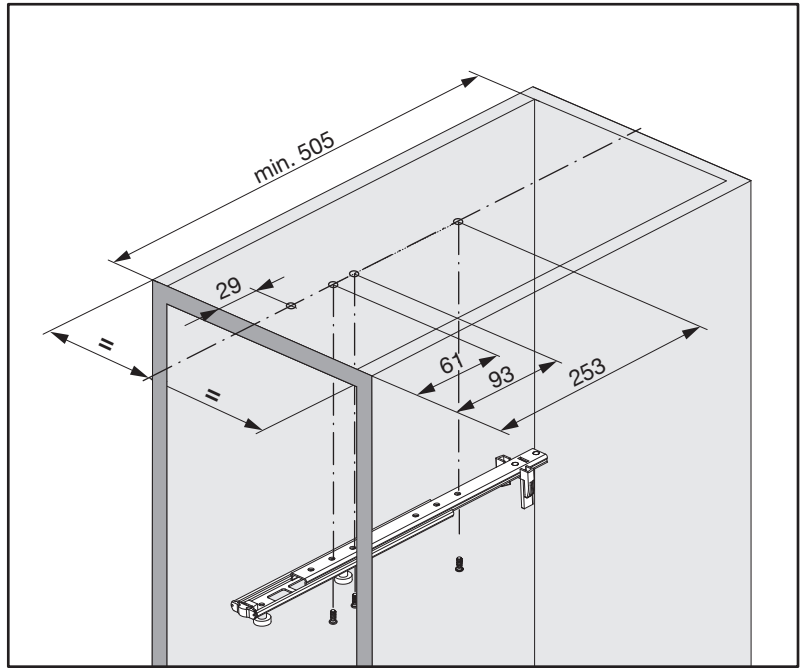

1

2

Standard Compact
Soft-Close

Art.Nr. 100.0579.xx
Art.Nr. 100.0580.xx

Standard Compact
Soft-Close & Soft-Open

Art.Nr. 100.0874.xx

3