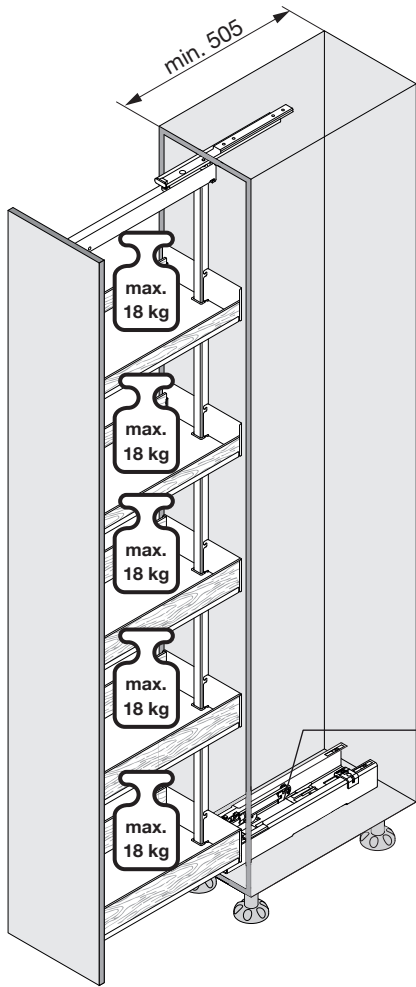

HOCHSCHRANK STANDARD COMPACT

Vollauszug zu fixen oder höhenverstellbaren Rohrrahmen
 Extension complète pour cadres tubulaires fixes ou réglables en hauteur
 Full-extension runner for fixed or height-adjustable tubular frames

Art.Nr. 100.0874.xx	Art.Nr. 100.0579.xx 100.0580.xx
------------------------	---------------------------------------

1x 	1x 	1x 	1x 
-------------------------------------------------------------------------------------------	-------------------------------------------------------------------------------------------	-------------------------------------------------------------------------------------------	-------------------------------------------------------------------------------------------

5

	B	Z
	275	200
	300	225
+ 1x	400	325
	500	425
	600	525

6

7

i