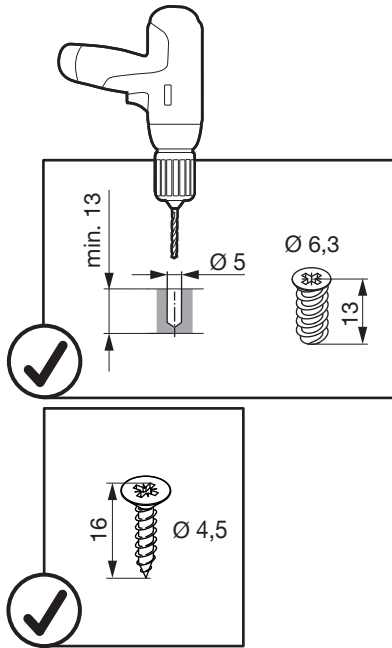

1

2

Standard Compact
Soft-Close

Art.Nr. 100.0579.xx
Art.Nr. 100.0580.xx

Standard Compact
Soft-Close & Soft-Open

Art.Nr. 100.0874.xx

3