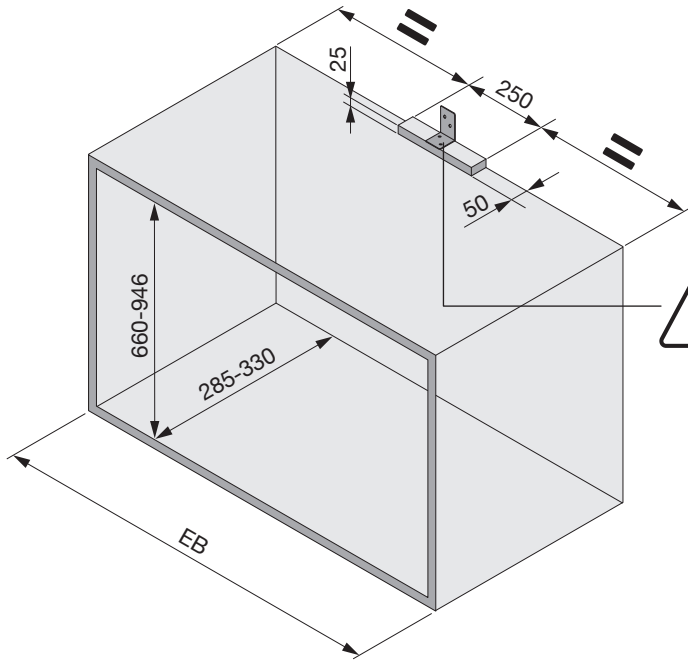

PEGASUS

Tablarträger für individuelle Einhängetablare
Support pour des étagères suspendues individuelles
Shelf support for individual clip-on shelves

Art.Nr.
500.0188.xx

1x

DE Für Beschlag siehe Montageanleitung 950.0531.MA/950.0844.MA
FR Pour l'armature, voir l'instruction de montage 950.0531.MA/950.0844.MA
EN For fitting see installation instruction 950.0531.MA/950.0844.MA

	Typ 1	Typ 2
Art. Nr.	500.0183.xx 500.0351.xx	500.0184.xx 500.0352.xx
max.	0-12 kg 0-26 lbs	10-20 kg 22-44 lbs
4x max.	0-3 kg 0-6.5 lbs	2.5-5 kg 5.5-11 lbs

1