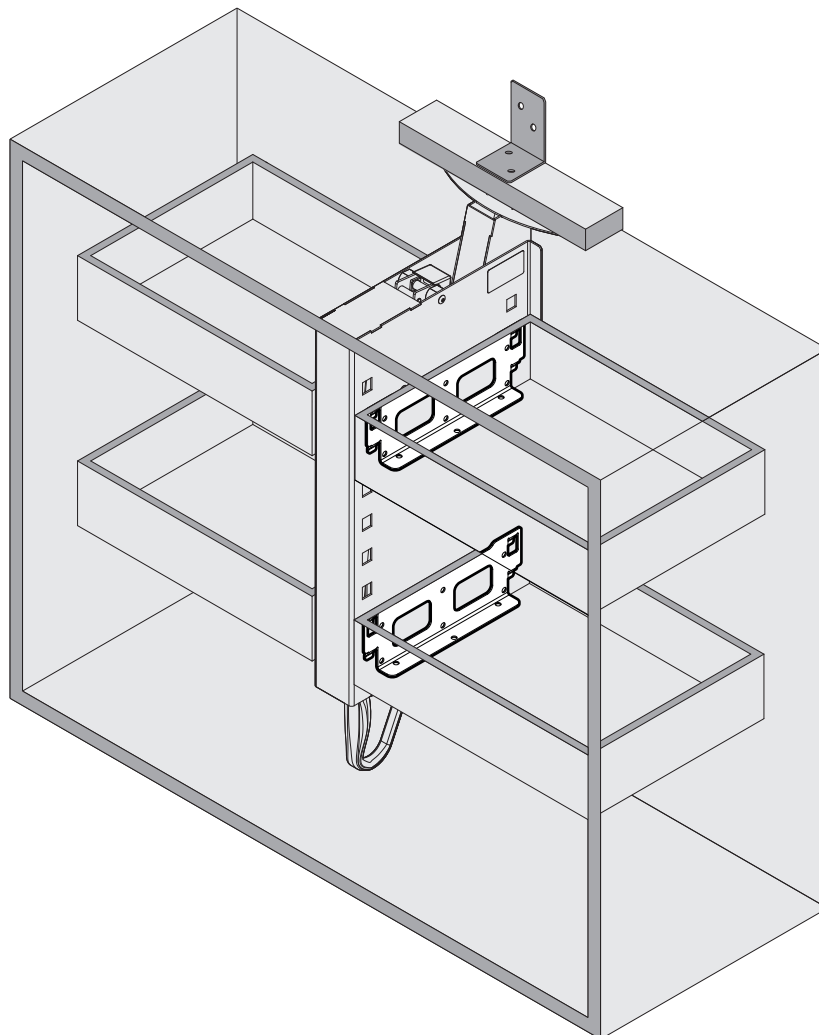

PEGASUS

Tablarträger für individuelle Einhängetablare
Support pour des étagères suspendues individuelles
Shelf support for individual clip-on shelves

Art.Nr.
500.0188.xx

1x

DE Für Beschlag siehe Montageanleitung 950.0531.MA/950.0844.MA
FR Pour l'armature, voir l'instruction de montage 950.0531.MA/950.0844.MA
EN For fitting see installation instruction 950.0531.MA/950.0844.MA

	Typ 1	Typ 2
Art. Nr.	500.0183.xx 500.0351.xx	500.0184.xx 500.0352.xx
max.	0-12 kg 0-26 lbs	10-20 kg 22-44 lbs
4x max.	0-3 kg 0-6.5 lbs	2.5-5 kg 5.5-11 lbs

1