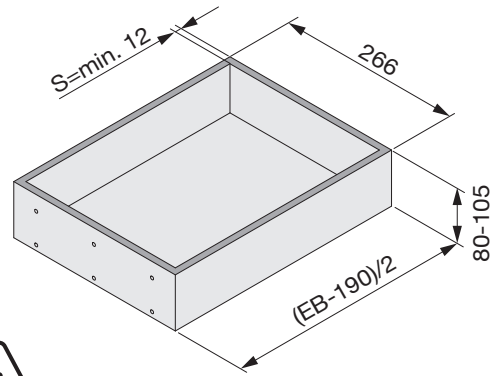

PEGASUS

Tablarträger für individuelle Einhängetablare
Support pour des étagères suspendues individuelles
Shelf support for individual clip-on shelves

Art.Nr.
500.0188.xx

1x

DE Für Beschlag siehe Montageanleitung 950.0531.MA/950.0844.MA
FR Pour l'armature, voir l'instruction de montage 950.0531.MA/950.0844.MA
EN For fitting see installation instruction 950.0531.MA/950.0844.MA

	Typ 1	Typ 2
Art. Nr.	500.0183.xx 500.0351.xx	500.0184.xx 500.0352.xx
max.	0-12 kg 0-26 lbs	10-20 kg 22-44 lbs
4x max.	0-3 kg 0-6.5 lbs	2.5-5 kg 5.5-11 lbs

1