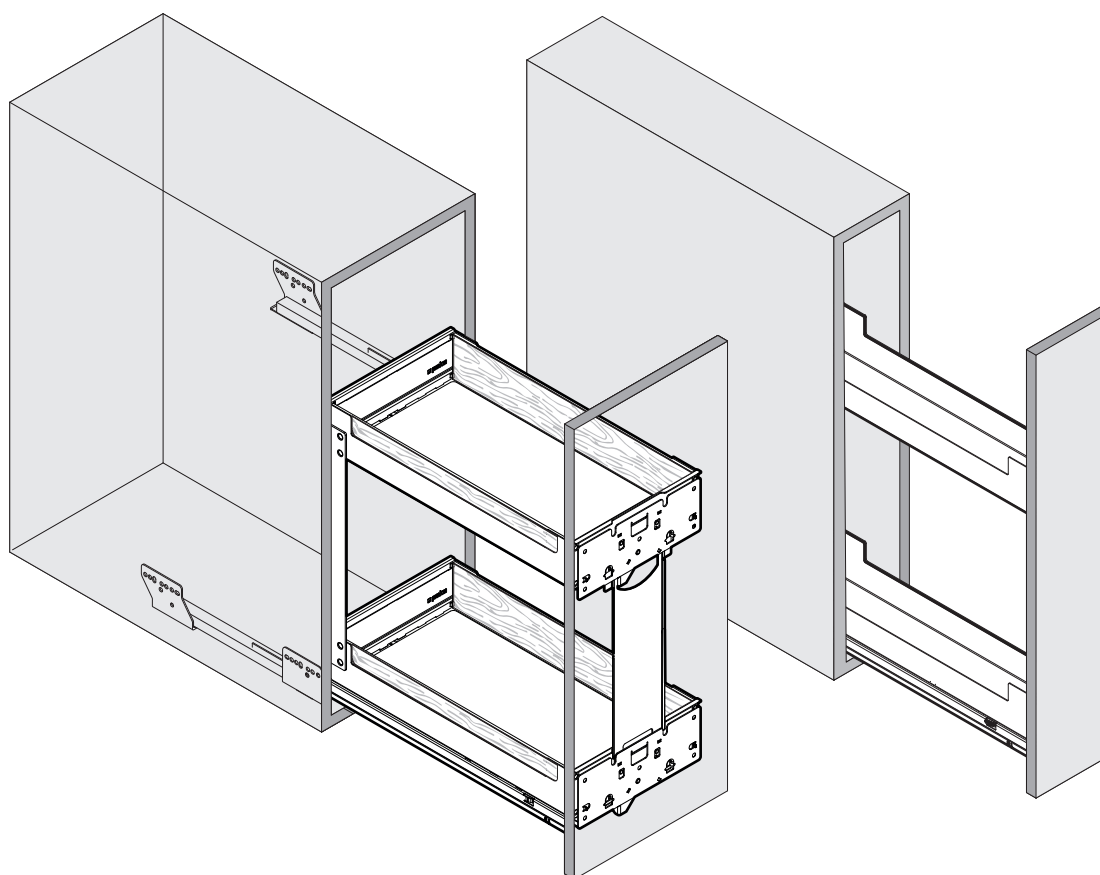

# PINELLO SPICE & CARGO

Unterschrankauszug als Frontauszug  
Extension pour armoires basses comme système coulissant frontal  
Base unit pull-out as front pull-out

4x 	2x <b>Spice 150</b> 	2x <b>Cargo 200</b> 	2x <b>Cargo 300</b> 	1x 	2x 	<b>Option</b> 2x  200.2539.xx
---	--	--	--	---	--	---

**!** **DE** Führung Legrabox NL 500/Nova Pro NL 500 nicht im Lieferumfang enthalten.  
**FR** Coulisse Legrabox NL 500/Nova Pro NL 500 non fournis.  
**EN** Runner Legrabox NL 500/Nova Pro NL 500 not included.