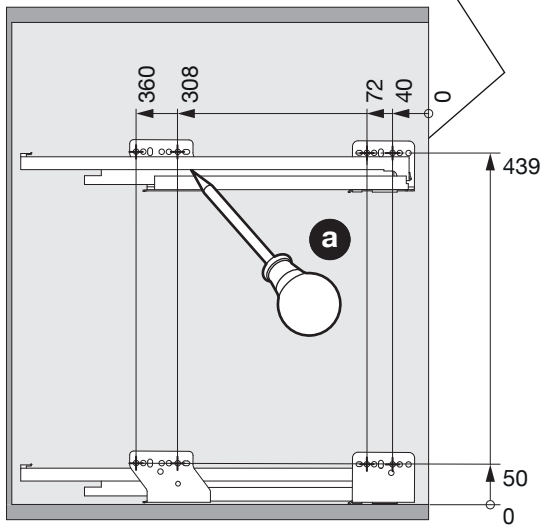

1

Nova Pro NL 500