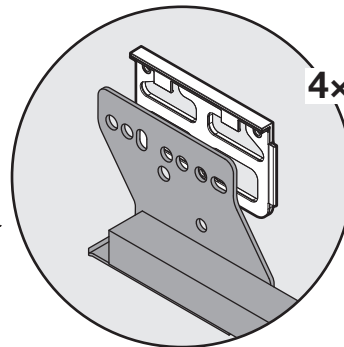

S		
16 mm	18 mm	19 mm
 1+2	 2	 2