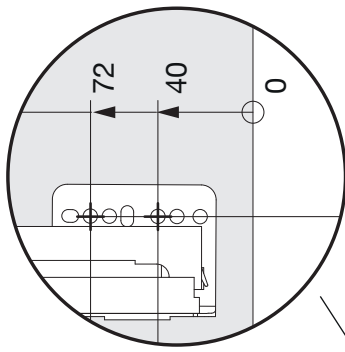

1

Nova Pro NL 500