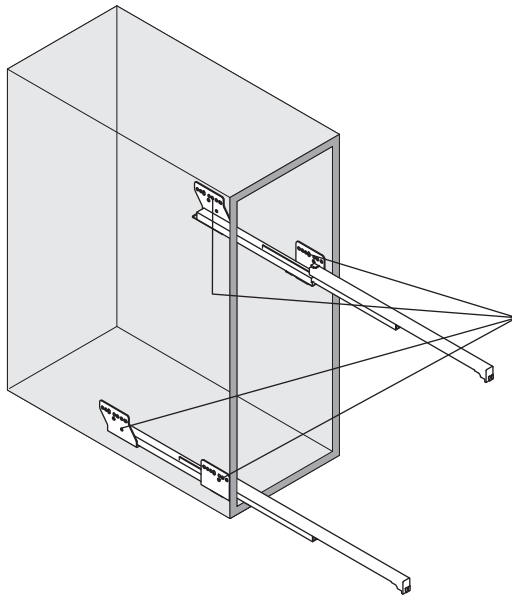

S		
16 mm	18 mm	19 mm
 1+2	 2	 2