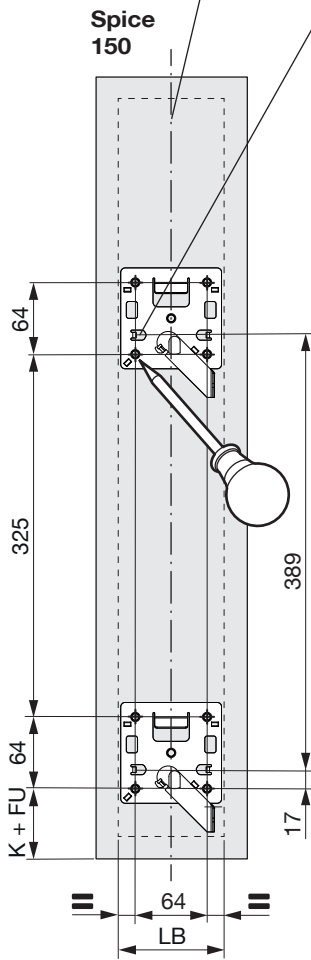

# PINELLO SPICE & CARGO

Unterschrankauszug als Frontauszug  
Extension pour armoires basses comme système coulissant frontal  
Base unit pull-out as front pull-out

4x 	2x <b>Spice 150</b> 	2x <b>Cargo 200</b> 	2x <b>Cargo 300</b> 	1x 	2x 	<b>Option</b> 2x  200.2539.xx
---	--	--	--	---	--	---

Typ	LT	LH	H
Nova Pro	≥ 506	≥ 525	522
Legrabox	≥ 520	≥ 517	514

S		
16 mm	18 mm	19 mm
 1+2	 2	 2
		

1

### Legra Box NL 500

2

Cargo 200

	Nova Pro NL 500	Legrabox NL 500
K	48	40
L	73	65

2

Cargo 300

	Nova Pro NL 500	Legrabox NL 500
K	48	40

5