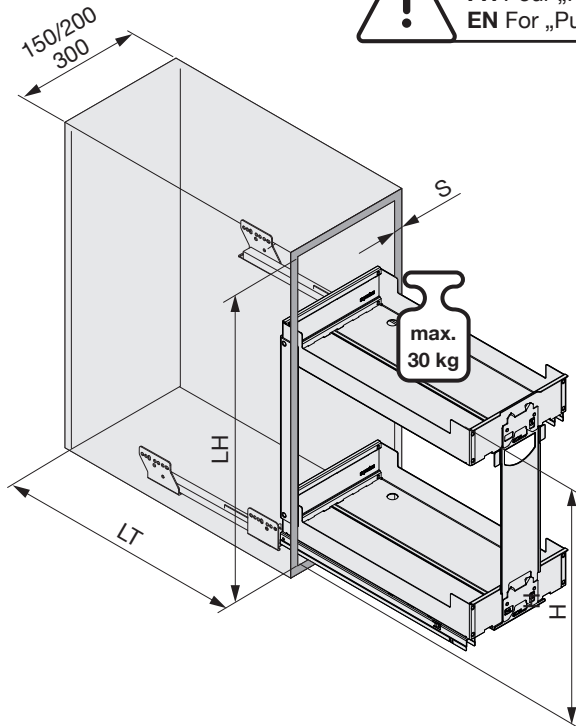

# PINELLO SPICE & CARGO

Unterschrankauszug als Frontauszug  
Extension pour armoires basses comme système coulissant frontal  
Base unit pull-out as front pull-out

4x 	2x <b>Spice 150</b> 	2x <b>Cargo 200</b> 	2x <b>Cargo 300</b> 	1x 	2x 	<b>Option</b> 2x  200.2539.xx
---	--	--	--	---	--	---

**!** **DE** Führung Legrabox NL 500/Nova Pro NL 500 nicht im Lieferumfang enthalten.  
**FR** Coulisse Legrabox NL 500/Nova Pro NL 500 non fournis.  
**EN** Runner Legrabox NL 500/Nova Pro NL 500 not included.

Typ	LT	LH	H
Nova Pro	≥ 506	≥ 525	522
Legrabox	≥ 520	≥ 517	514

S		
16 mm	18 mm	19 mm
 1+2	 2	 2
		

1