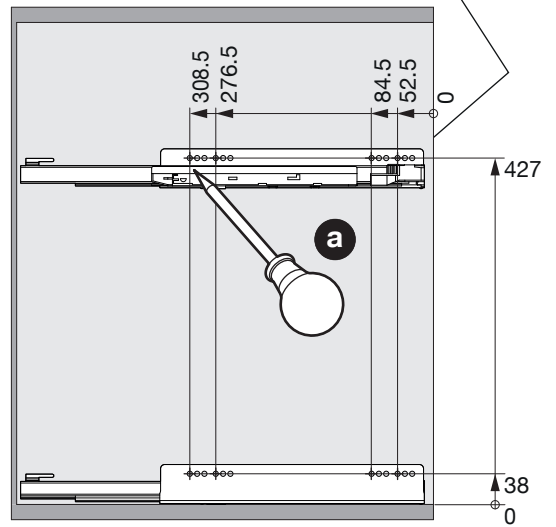

Legra Box NL 500